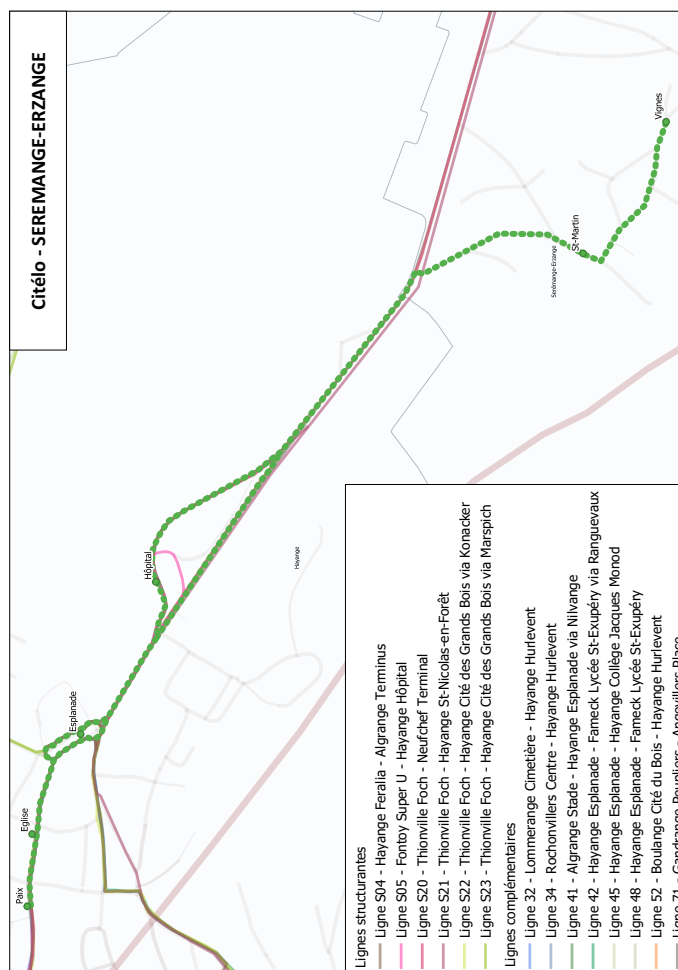

CONTACTEZ-NOUS

➤ N° In'fo Réservation Citél'O : **03 82 59 31 03**

➤ Dans vos 2 boutiques Citéline :

Boutique Florange : 1, rue de Longwy

Du lundi au vendredi 8h-12h – 14h-17h15 *

Boutique Thionville : 6, rue du Four Banal

Du lundi au samedi 9h45-12h30 – 13h30-18h00 *

* Horaires au 04/09/2017. Attention, des horaires spécifiques sont en place lors des vacances scolaires. Plus d'in'fo sur citeline.fr !

CITÉL'O SERÉMANGE-ERZANGE

fonctionne toute l'année (sauf jours
fériés) le jeudi matin
de 9h15 à 9h20
11h20 à 11h26

SANS RÉSERVATION

PRÉSENTEZ-VOUS SIMPLEMENT À L'ARRÊT