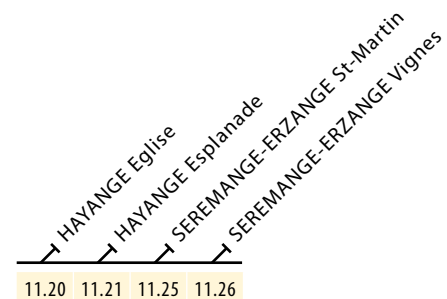

citeline
LE RÉSEAU DU SMiTU THIONVILLE FENSCH