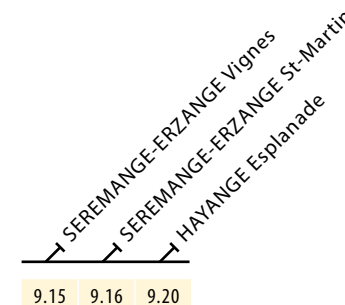

fonctionne toute l'année (sauf jours
fériés) le jeudi matin
de 9h15 à 9h20
11h20 à 11h26

SANS RÉSERVATION

PRÉSENTEZ-VOUS SIMPLEMENT À L'ARRÊT

VOTRE NAVETTE VERS LE MARCHÉ D'HAYANGE

SERÉMANGE ➤ MARCHÉ D'HAYANGE
ERZANGE