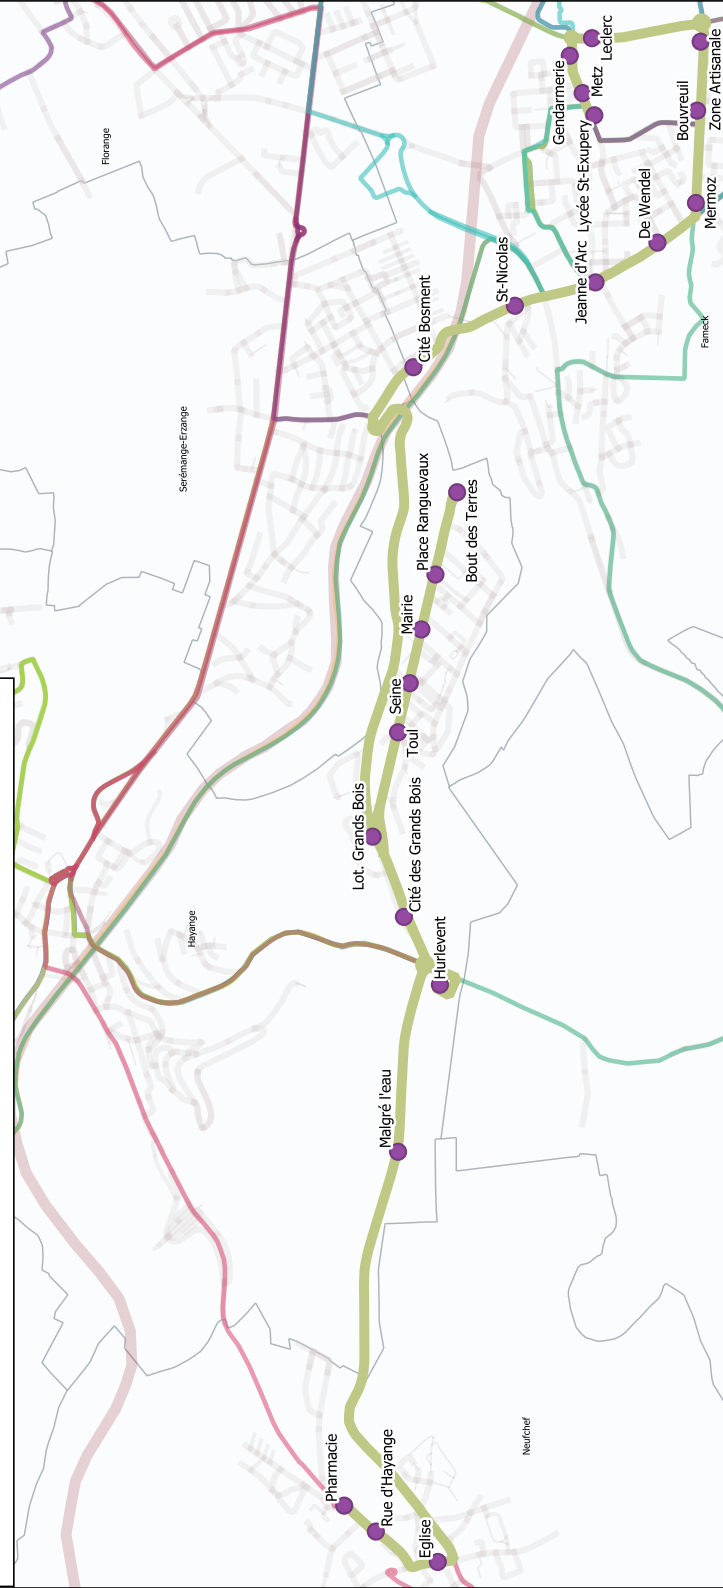

Lignes structurantes

- Ligne S03 - Uckange Route de Metz - Florange Moulin Daspich via Fameck Budange
- Ligne S07 - Uckange Route de Metz - Thionville Linkling 3
- Ligne S20 - Thionville Foch - Neufchef Terminal
- Ligne S21 - Thionville Foch - Hayange St-Nicolas-en-Forêt
- Ligne S22 - Thionville Foch - Hayange Cité des Grands Bois via Konacker
- Ligne S23 - Thionville Foch - Hayange Cité des Grands Bois via Mairspich
- Lignes complémentaires**
- Ligne 32 - Lommerange Cimetière - Hayange Hurlevent
- Ligne 34 - Rochonvillers Centre - Hayange Hurlevent
- Ligne 42 - Hayange Esplanade - Fameck Lycée St-Exupéry via Ranguevaux
- Ligne 43 - Bertrange Carrefour - Hayange LEP Maryse Bastié
- Ligne 48 - Hayange Esplanade - Fameck Lycée St-Exupéry via Serémange-Erzange
- Ligne 49 - Nilvange Vosges Haut - Fameck Lycée St-Exupéry via A30
- Ligne 52 - Boulange Cité du Bois - Hayange Hurlevent
- Ligne 54 - Boulange Croix - Fameck Lycée St-Exupéry via A30
- Ligne 70 - Gandrange Justemont - Florange Moulin Daspich
- Ligne 71 - Gandrange Peupliers - Angevillers Place