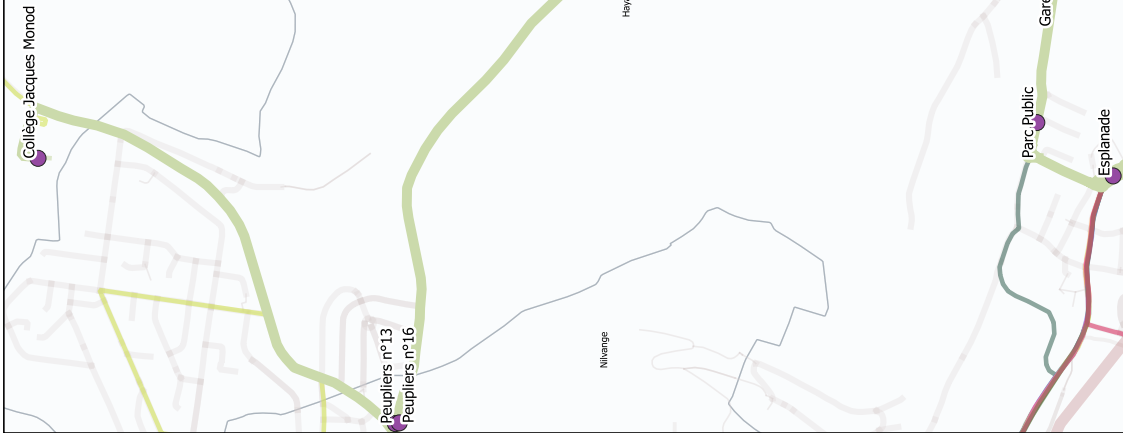

# Ligne 45 B - HAYANGE Esplanade - HAYANGE KONACKER Collège Jacques Monod via Stade et Bruhl

- Lignes structurantes**
- Ligne S04 - Hayange Ferialia - Algrange Terminus
  - Ligne S05 - Fontoy Super U - Hayange Hôpital
  - Ligne S20 - Thionville Foch - Neufchef Terminal
  - Ligne S21 - Thionville Foch - Hayange St-Nicolas-en-Forêt
  - Ligne S22 - Thionville Foch - Hayange Cité des Grands Bois via Konacker
  - Ligne S23 - Thionville Foch - Hayange Cité des Grands Bois via Marspich
- Lignes complémentaires**
- Ligne 32 - Lommerange Cimetière - Hayange Hurlevent
  - Ligne 34 - Rochonvillers Centre - Hayange Hurlevent
  - Ligne 40 - Fontoy Collège - Thionville la Malgrange via Thionville Foch
  - Ligne 41 - Algrange Stade - Hayange Esplanade via Nilvange
  - Ligne 42 - Hayange Esplanade - Fameck Lycée St-Exupéry via Ranguevaux
  - Ligne 43 - Bertrange Carrefour - Hayange LEP Maryse Bastié
  - Ligne 45 A - Hayange Esplanade - Hayange Collège Jacques Monod via Lavoir
  - Ligne 46 - Nilvange Aristide Briand - Hayange Konacker Collège Jacques Monod
  - Ligne 48 - Hayange Esplanade - Fameck Lycée St-Exupéry via Serémange-Erzange
  - Ligne 52 - Boulange Cité du Bois - Hayange Hurlevent
  - Ligne 71 - Gandrange Peupliers - Angevillers Place