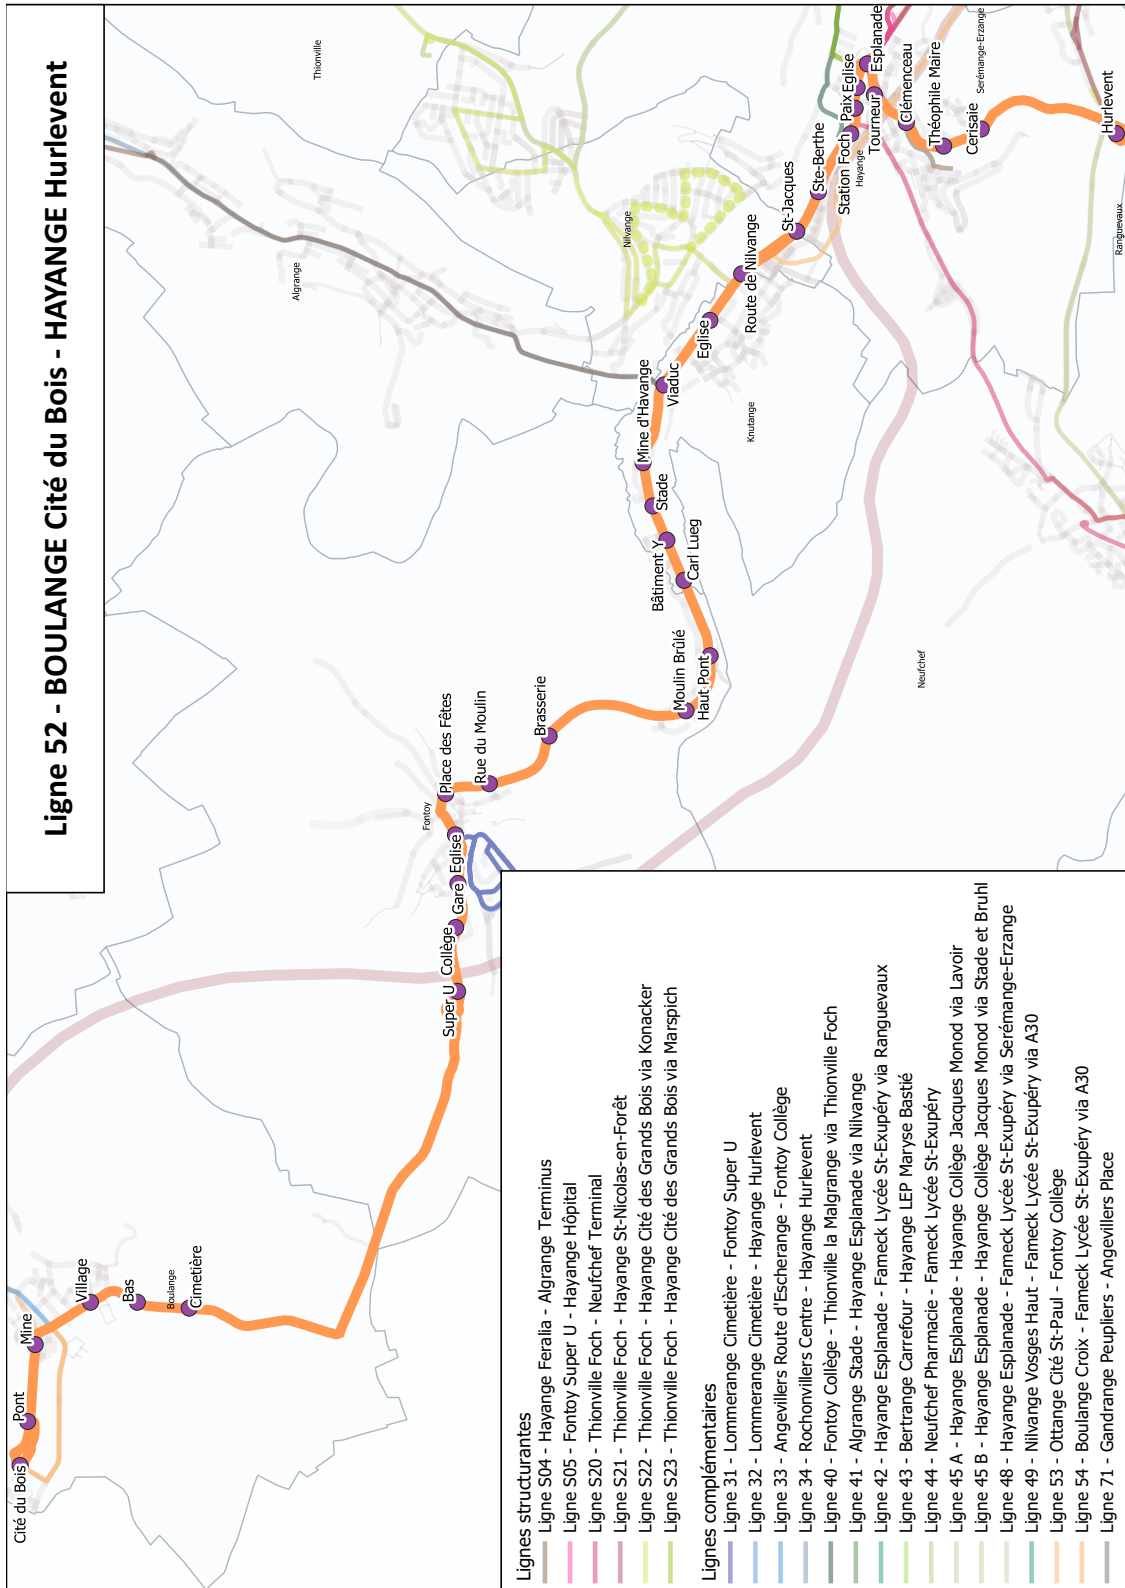

# Ligne 52 - BOULANGE Cité du Bois - HAYANGE Hurlevent

- Lignes structurantes**
- Ligne S04 - Hayange Feraila - Algrange Terminus
  - Ligne S05 - Fontoy Super U - Hayange Hôpital
  - Ligne S20 - Thionville Foch - Neufchef Terminal
  - Ligne S21 - Thionville Foch - Hayange St-Nicolas-en-Forêt
  - Ligne S22 - Thionville Foch - Hayange Cité des Grands Bois via Konacker
  - Ligne S23 - Thionville Foch - Hayange Cité des Grands Bois via Mairspich
- Lignes complémentaires**
- Ligne 31 - Lommerange Cimetière - Fontoy Super U
  - Ligne 32 - Lommerange Cimetière - Hayange Hurlevent
  - Ligne 33 - Angevillers Route d'Escherange - Fontoy Collège
  - Ligne 34 - Rochonvillers Centre - Hayange Hurlevent
  - Ligne 40 - Fontoy Collège - Thionville la Malgrange via Thionville Foch
  - Ligne 41 - Algrange Stade - Hayange Esplanade via Nilvange
  - Ligne 42 - Hayange Esplanade - Fameck Lycée St-Exupéry via Ranguevaux
  - Ligne 43 - Bertrange Carrefour - Hayange LEP Maryse Bastié
  - Ligne 44 - Neufchef Pharmacie - Fameck Lycée St-Exupéry
  - Ligne 45 A - Hayange Esplanade - Hayange Collège Jacques Monod via Lavoir
  - Ligne 45 B - Hayange Esplanade - Hayange Collège Jacques Monod via Stade et Bruhl
  - Ligne 48 - Hayange Esplanade - Fameck Lycée St-Exupéry via Serémange-Erzange
  - Ligne 49 - Nilvange Vosges Haut - Fameck Lycée St-Exupéry via A30
  - Ligne 53 - Ottange Cité St-Paul - Fontoy Collège
  - Ligne 54 - Boulange Croix - Fameck Lycée St-Exupéry via A30
  - Ligne 71 - Gandrange Peupliers - Angevillers Place