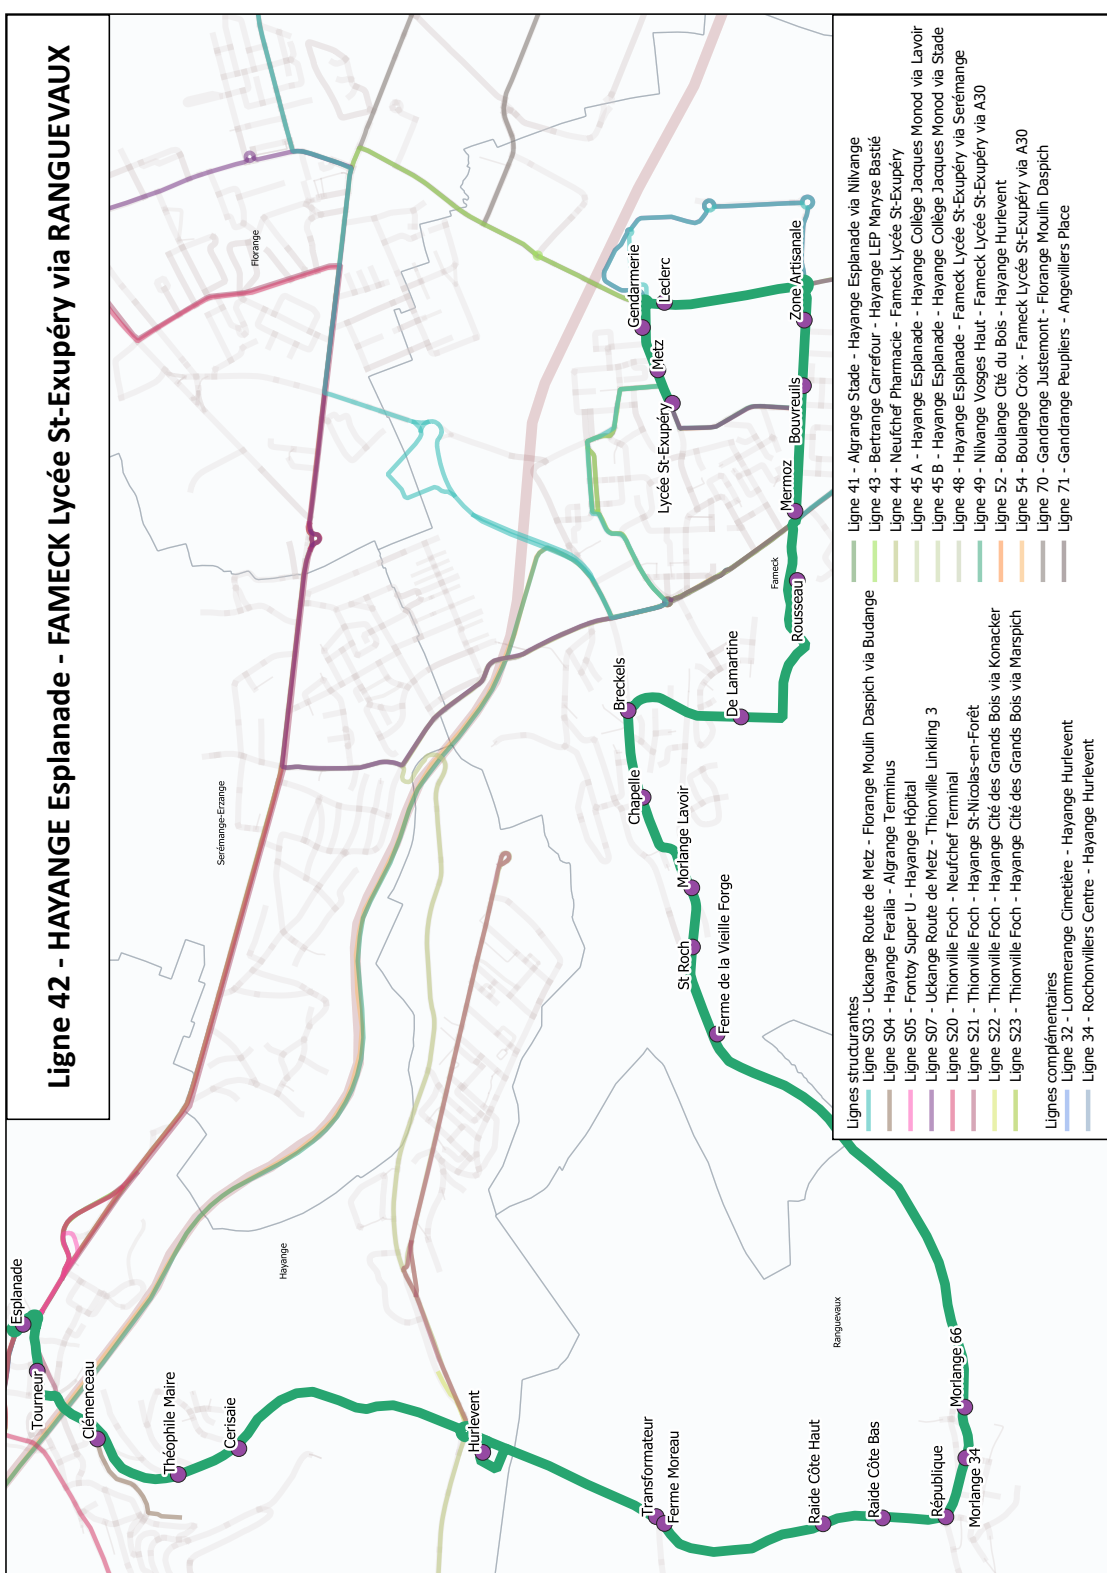

Ligne 42 - HAYANGE Esplanade - FAMECK Lycée St-Exupéry via RANGUEVAUX

42

FAMECK Lycée Saint Exupéry

HAYANGE Esplanade

Vacances scolaires

	LYCÉE ST EXUPÉRY	7:29	13:00
FAMECK	METZ	7:29	13:00
	GENDARMERIE	7:30	13:01
	LECLERC	7:30	13:01
	ZONE ARTISANALE	7:32	13:03
	BOUVREUILS	7:32	13:03
	MERMOZ	7:33	13:04
	ROUSSEAU	7:34	13:05
	DE LAMARTINE	7:35	13:06
	BRECKELS	7:36	13:07
	CHAPELLE	7:37	13:08
RANGUEVAUX	MORLANGE LAVOIR	7:38	13:09
	ST ROCH	7:38	13:09
	VIEILLE FORGE	7:41	13:12
	MORLANGE 66	7:43	13:14
	MORLANGE 34	7:44	13:15
	RÉPUBLIQUE	7:44	13:15
	RAIDE CÔTE BAS	7:44	13:15
	RAIDE CÔTE HAUT	7:45	13:16
	TRANSFORMATEUR	7:46	13:17
	HURLEVENT	7:47	13:18
HAYANGE	CERISAIE	7:49	13:20
	THÉOPHILE MAIRE	7:50	13:21
	CLÉMENCEAU	7:51	13:22
	TOURNEUR	7:51	13:22
	ESPLANADE	7:52	13:23
	LV	LV	