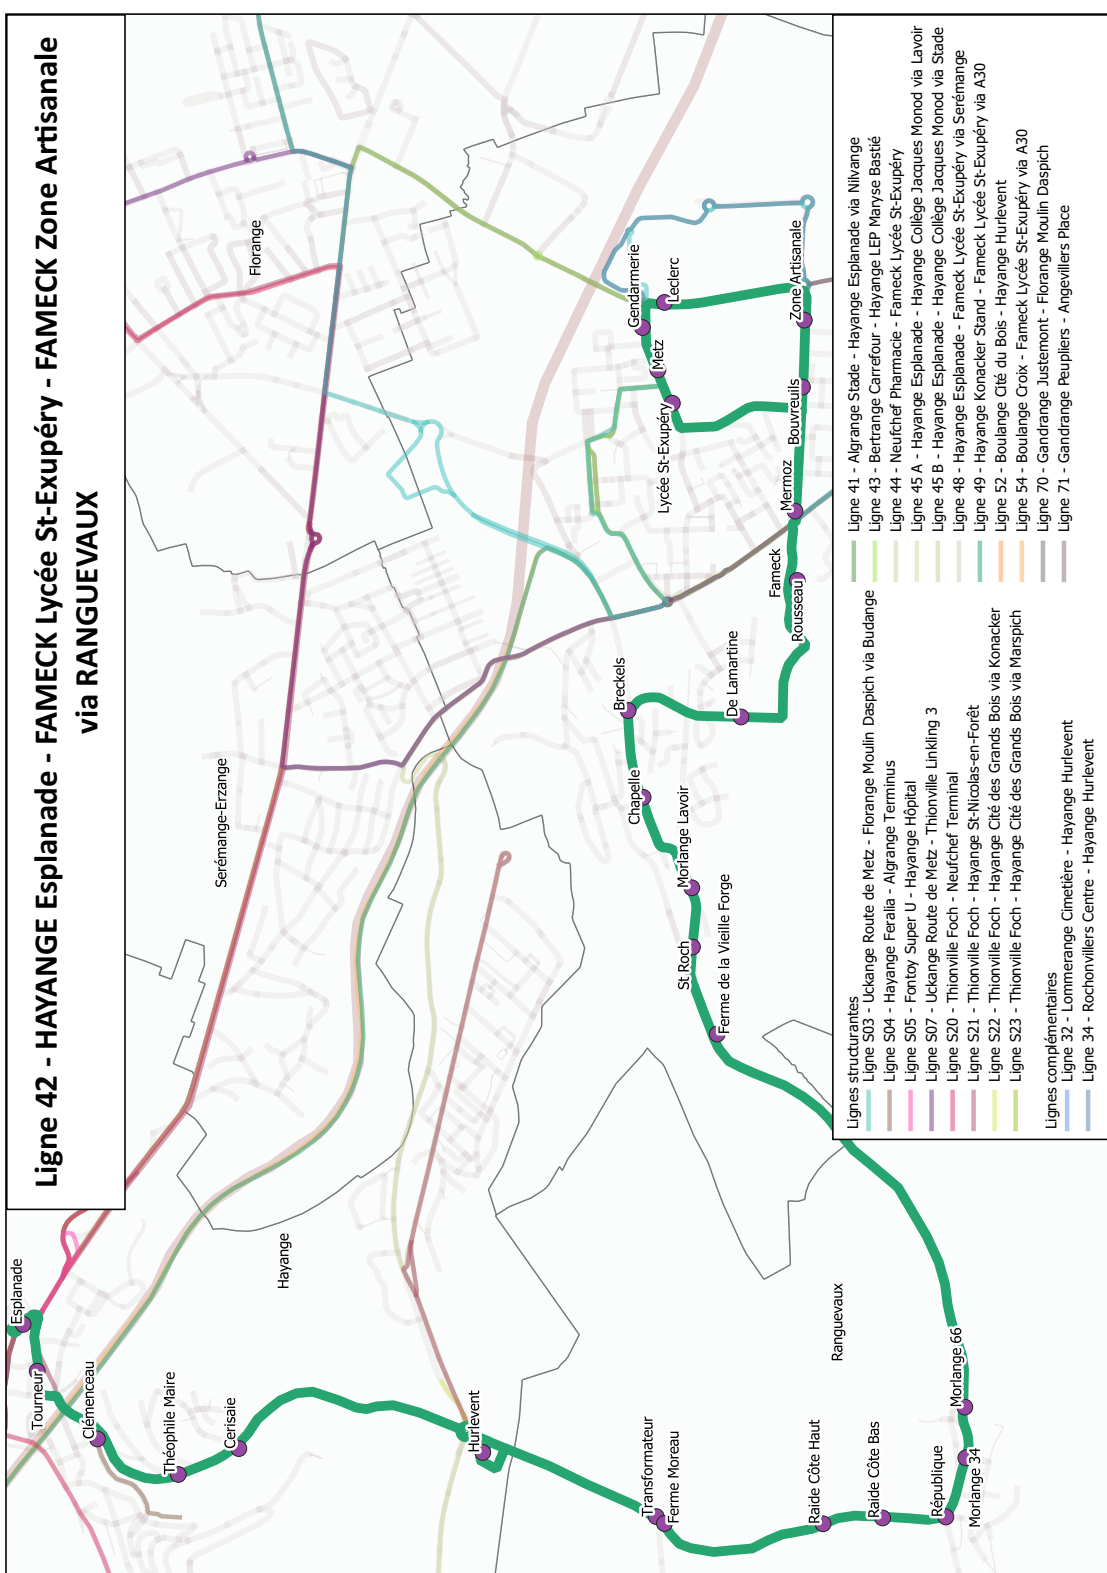

**Ligne 42 - HAYANGE Esplanade - FAMECK Lycée St-Exupéry - FAMECK Zone Artisanale**

via RANGUEVAUX

### Du lundi au vendredi

Zone	Destination	6:25	7:29	8:30	12:15	13:04	16:59	17:52
FAMECK	LYCÉE ST EXUPÉRY	6:25	7:29	8:30	12:15	13:04	16:59	17:52
	METZ	6:25	7:29	8:30	12:15	13:04	16:59	17:52
	GENDARMERIE	6:26	7:30	8:31	12:16	13:05	17:00	17:53
	LECLERC	6:26	7:30	8:31	12:16	13:05	17:00	17:53
	ZONE ARTISANALE	6:28	7:32	8:33	12:18	13:07	17:02	17:55
	BOUVREUILS	6:28	7:32	8:33	12:18	13:07	17:02	17:55
	MERMOZ	6:29	7:33	8:34	12:19	13:08	17:03	17:56
	ROUSSEAU	6:30	7:34	8:35	12:20	13:09	17:04	17:57
	DE LAMARTINE	6:31	7:35	8:36	12:21	13:10	17:05	17:58
	BRECKELS	6:32	7:36	8:37	12:22	13:11	17:06	17:59
RANGUEVAUX	CHAPELLE	6:33	7:37	8:38	12:23	13:12	17:07	18:00
	MORLANGE LAVOIR	6:34	7:38	8:39	12:24	13:13	17:08	18:01
	ST ROCH	6:34	7:38	8:39	12:24	13:13	17:08	18:01
	VIEILLE FORGE	6:37	7:41	8:42	12:27	13:16	17:11	18:04
	MORLANGE 66	6:39	7:43	8:44	12:29	13:18	17:13	18:06
	MORLANGE 34	6:40	7:44	8:45	12:30	13:19	17:14	18:07
	RÉPUBLIQUE	6:40	7:44	8:45	12:30	13:19	17:14	18:07
	RAIDE CÔTE BAS	6:40	7:44	8:45	12:30	13:19	17:14	18:07
	RAIDE CÔTE HAUT	6:41	7:45	8:46	12:31	13:20	17:15	18:08
	TRANSFORMATEUR	6:42	7:46	8:47	12:32	13:21	17:16	18:09
HAYANGE	HURLEVENT	6:43	7:47	8:48	12:33	13:22	17:17	18:10
	CERISAIE	6:45	7:49	.....	12:35	13:24	17:19	18:12
	THÉOPHILE MAIRE	6:46	7:50	.....	12:36	13:25	17:20	18:13
	CLÉMENCEAU	6:47	7:51	.....	12:37	13:26	17:21	18:14
	TOURNEUR	6:47	7:51	.....	12:37	13:26	17:21	18:14
	ESPLANADE	6:48	7:52	.....	12:38	13:27	17:22	18:15
				ME	LMJV			