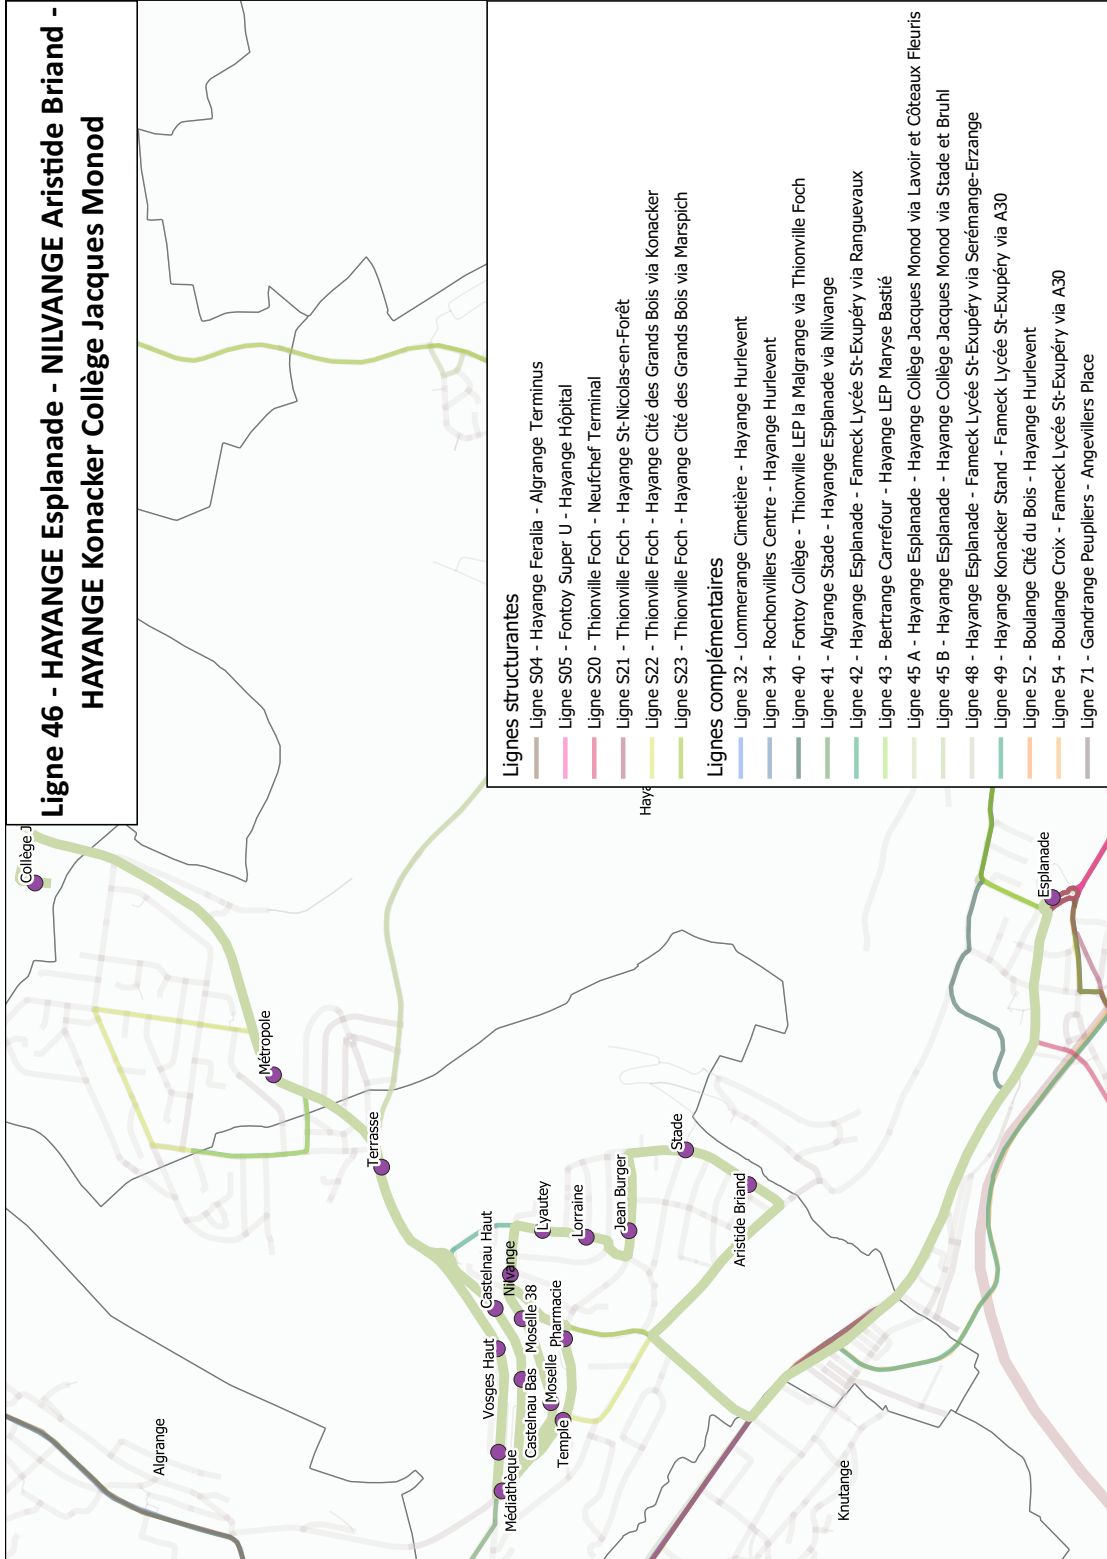

# Ligne 46 - HAYANGE Esplanade - NILVANGE Aristide Briand - HAYANGE Konacker Collège Jacques Monod