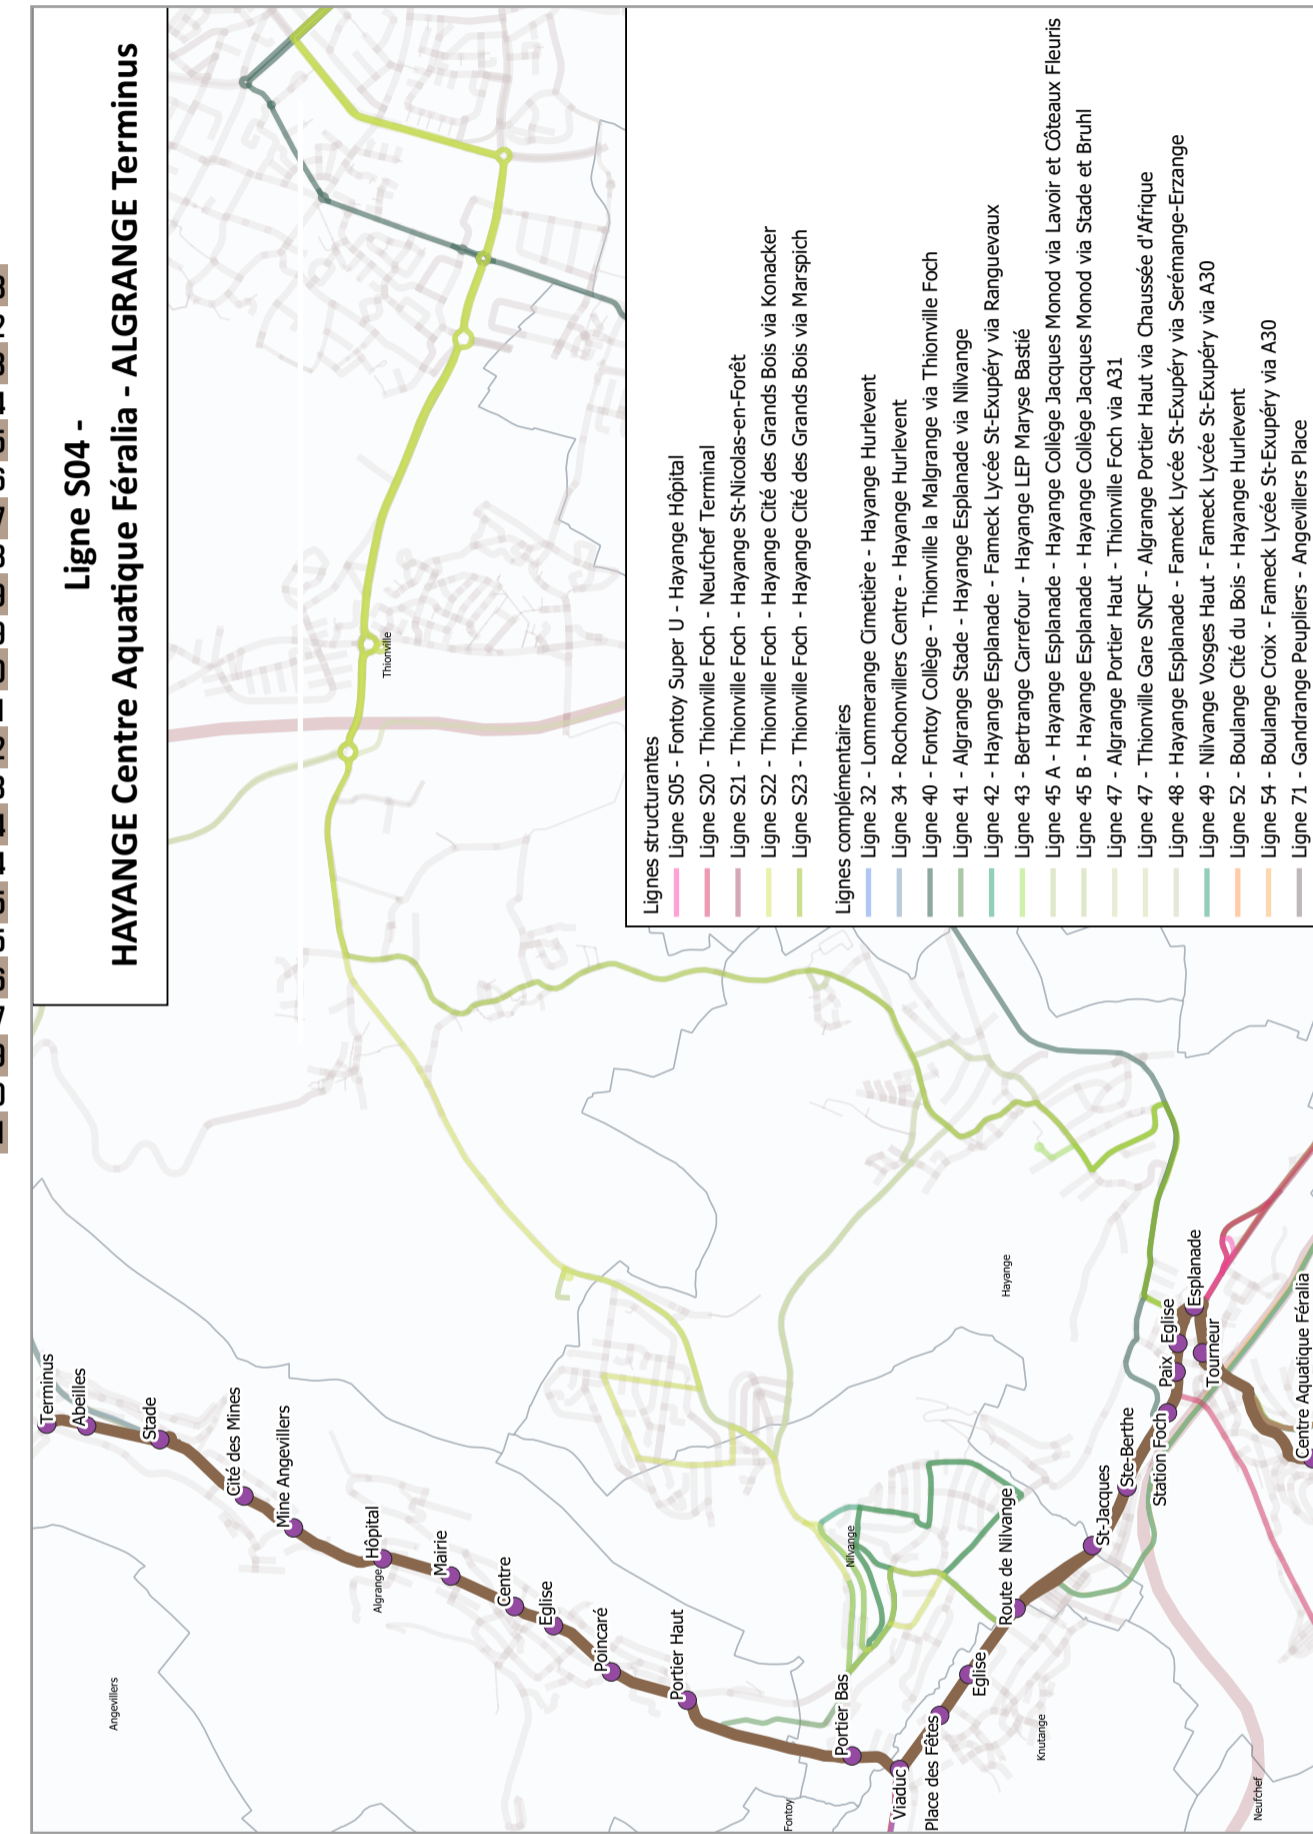

LV LV LS LS LS LS LS LS LS LS LS LS LS LS LS LS LS LS LS

V2

LÉGENDES

LMJV : CIRCULE LE LUNDI, MARDI, JEUDI, VENDREDI

ME : CIRCULE LE MERCREDI

SAM : CIRCULE LE SAMEDI

LS : CIRCULE DU LUNDI AU SAMEDI

LV : CIRCULE DU LUNDI AU VENDREDI