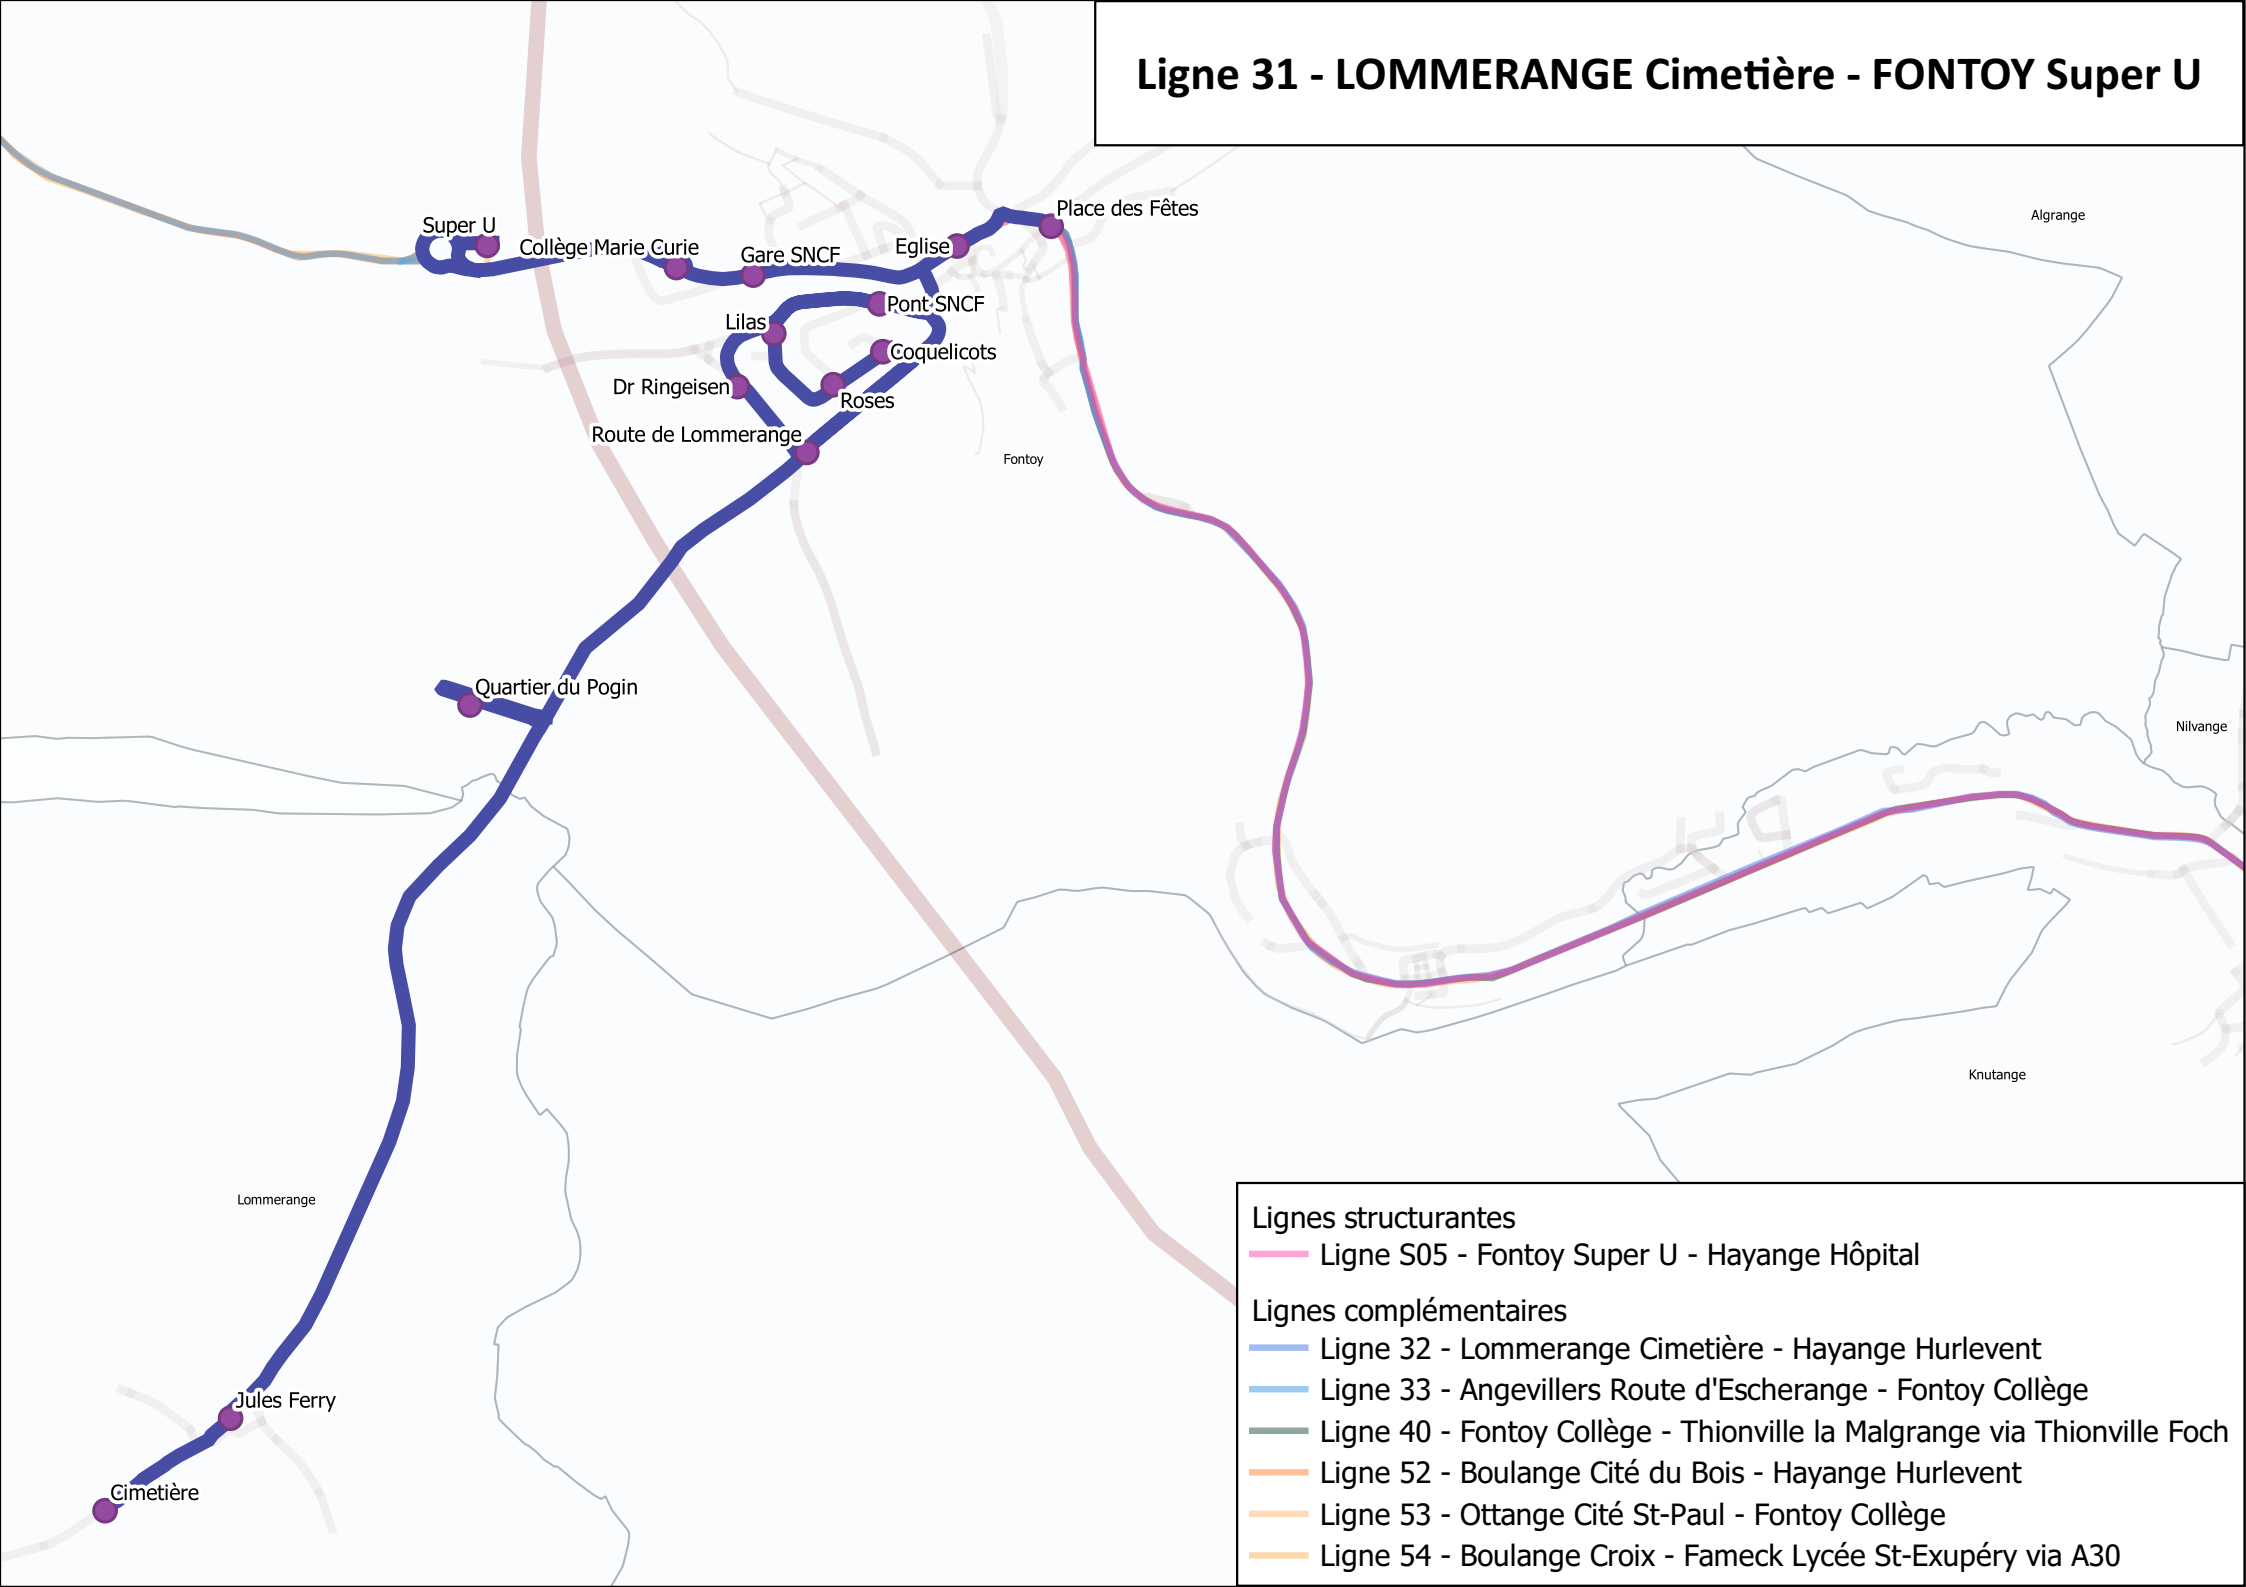

Ligne 31 - LOMMERANGE Cimetière - FONTOY Super U

- Lignes structurantes**
- Ligne S05 - Fontoy Super U - Hayange Hôpital
- Lignes complémentaires**
- Ligne 32 - Lommerange Cimetière - Hayange Hurlevent
 - Ligne 33 - Angevillers Route d'Escherange - Fontoy Collège
 - Ligne 40 - Fontoy Collège - Thionville la Malgrange via Thionville Foch
 - Ligne 52 - Boulange Cité du Bois - Hayange Hurlevent
 - Ligne 53 - Ottange Cité St-Paul - Fontoy Collège
 - Ligne 54 - Boulange Croix - Fameck Lycée St-Exupéry via A30