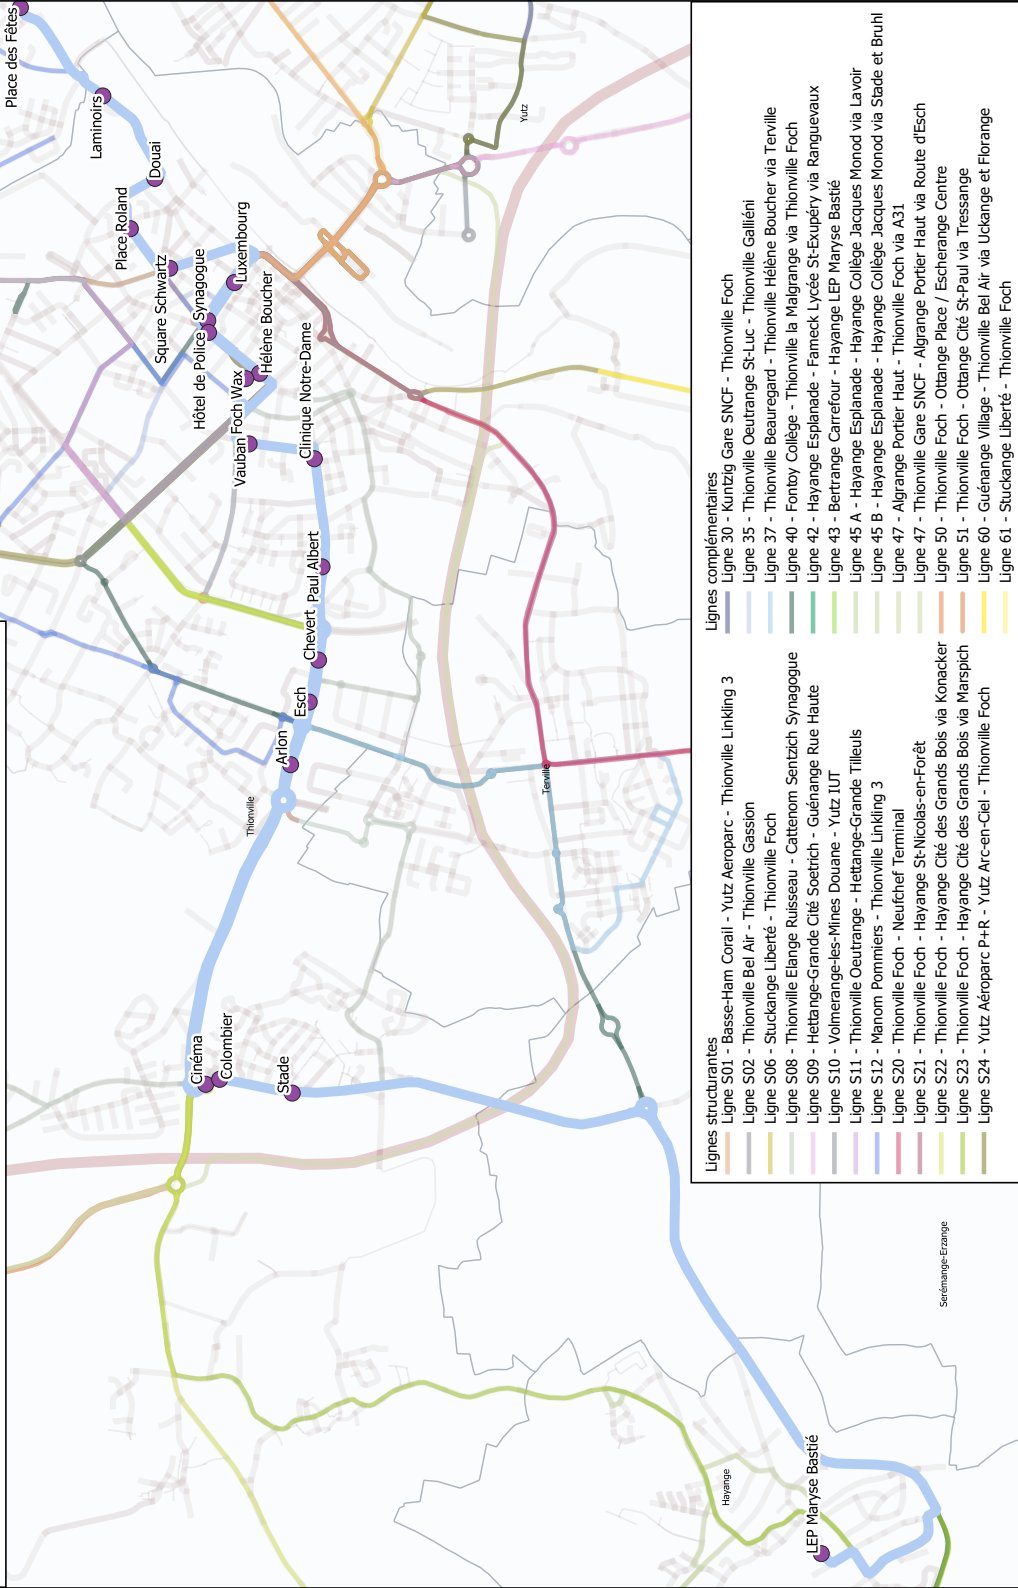

Ligne 36 - MANOM Place des Fêtes - HAYANGE LEP Maryse Bastié

36

HAYANGE
LEP Maryse Bastié

MANOM
Place des Fêtes

Du lundi au vendredi

HAYANGE	LP MARYSE BASTIÉ	17:35
THIONVILLE	STADE	17:45
	COLOMBIER	17:46
	ARLON	17:50
	CHEVERT	17:51
	PAUL ALBERT	17:53
	HÉLÈNE BOUCHER	17:57
	LUXEMBOURG	18:00
	SQUARE SCHWARTZ	18:02
	PLACE ROLAND	18:03
DOUAI	18:04	
LAMINOIRS	18:06	
MANOM	PLACE DES FÊTES	18:10

1. **LÉGENDES** V2
2. LMJV : CIRCULE LE LUNDI, MARDI, JEUDI, VENDREDI
   - ME : CIRCULE LE MERCREDI
   - SAM : CIRCULE LE SAMEDI
   - LS : CIRCULE DU LUNDI AU SAMEDI
   - LV : CIRCULE DU LUNDI AU VENDREDI