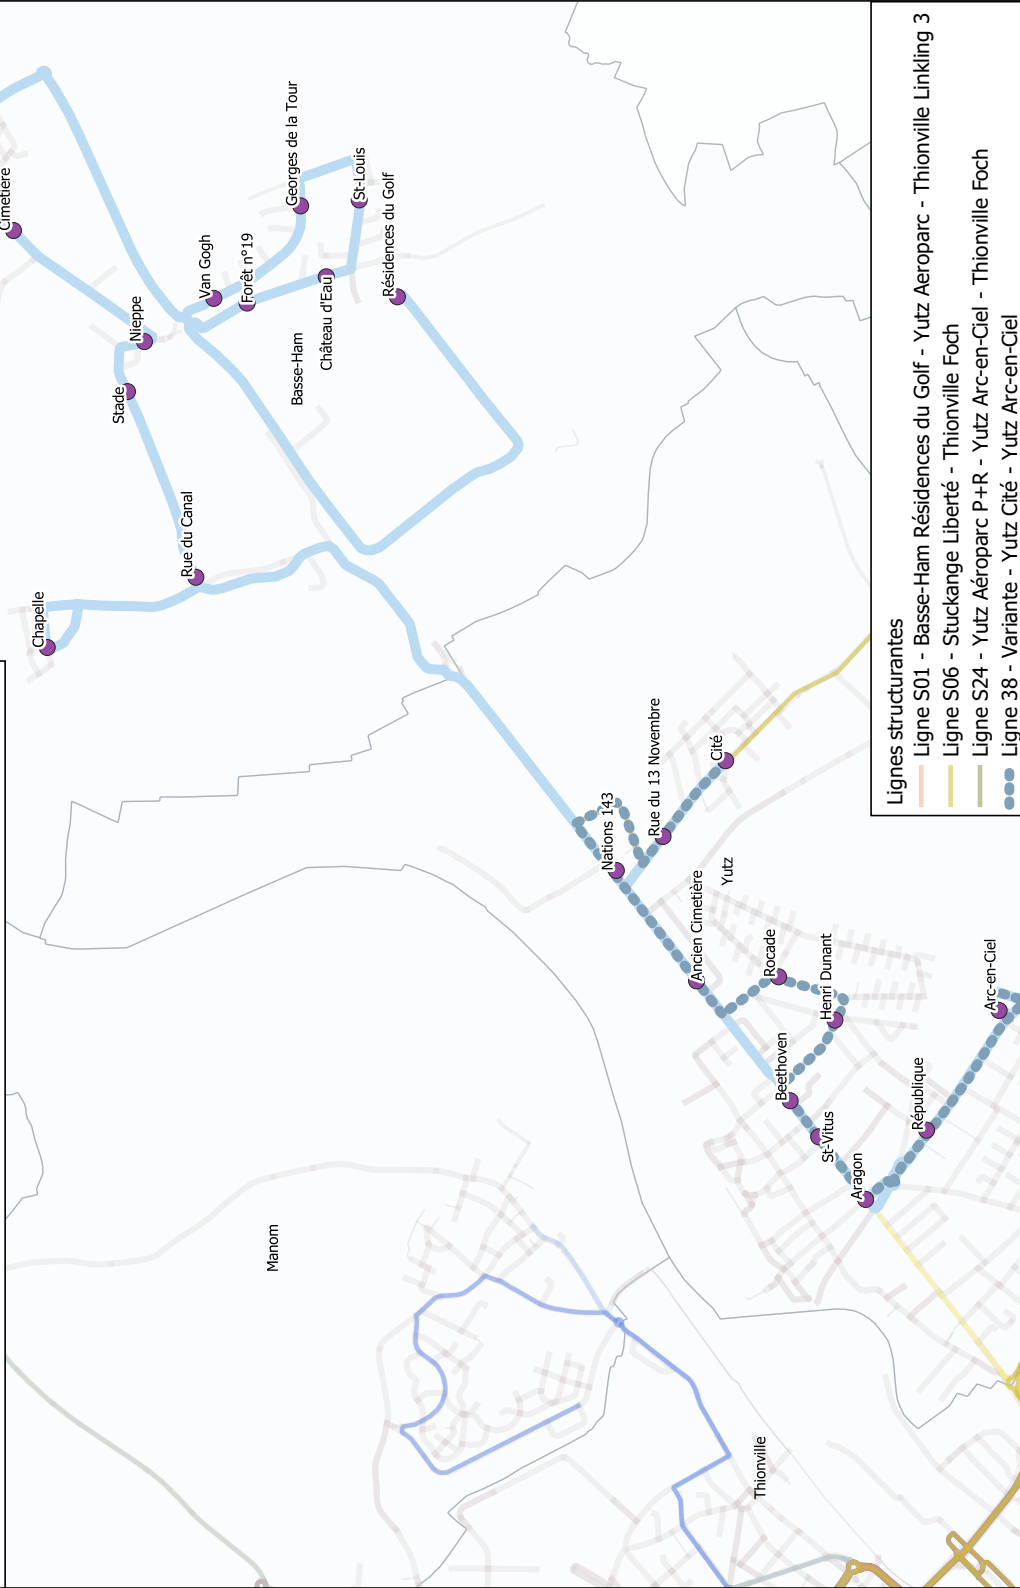

# Ligne 38 - BASSE-HAM Résidences du Golf - YUTZ Arc-en-Ciel

**Lignes structurantes**

- Ligne S01 - Basse-Ham Résidences du Golf - Yutz Aéroport - Thionville Linking 3
- Ligne S06 - Stuckange Liberté - Thionville Foch
- Ligne S24 - Yutz Aéroport P+R - Yutz Arc-en-Ciel - Thionville Foch
- Ligne 38 - Variante - Yutz Cité - Yutz Arc-en-Ciel

## Du lundi au vendredi

YUTZ ARC EN CIEL	12:10	13:34	16:40
YUTZ RÉPUBLIQUE	.....	13:36	.....
YUTZ ARAGON	12:12	13:37	6:42
YUTZ ST VITUS	12:13	13:38	16:43
YUTZ BEETHOVEN	12:13	13:38	16:43
YUTZ HENRI DUNANT	.....	13:40	.....
YUTZ ROCADE	.....	13:41	.....
YUTZ ANCIEN CIMETIÈRE	12:14	13:42	16:44
YUTZ NATIONS 143	.....	13:43	.....
YUTZ Z.I. LE TILLY	.....	13:44	.....
YUTZ RUE DU 13 NOVEMBRE	12:16	13:45	6:46
YUTZ CITÉ	.....	13:45	.....
YUTZ CITÉ	12:16	.....	16:46
YUTZ RUE DU 13 NOVEMBRE	12:17	.....	16:47
BASSE HAM VAN GOGH	12:23	.....	16:53
BASSE HAM GEORGES DE LA TOUR	12:24	.....	16:54
BASSE HAM ST LOUIS	12:25	.....	16:55
BASSE HAM CHATEAU D'EAU	12:26	.....	16:56
BASSE HAM RUE DU FORT	12:30	.....	17:00
BASSE HAM RUE DU BAC	12:31	.....	17:01
BASSE HAM CIMETIÈRE	12:32	.....	17:02
BASSE HAM NIEPPE	12:33	.....	17:03
BASSE HAM STADE	12:34	.....	17:04
BASSE HAM CHAPELLE	12:37	.....	17:07
BASSE HAM RUE DU CANAL	12:38	.....	17:08
BASSE HAM RESIDENCES DU GOLF	12:41	.....	17:11