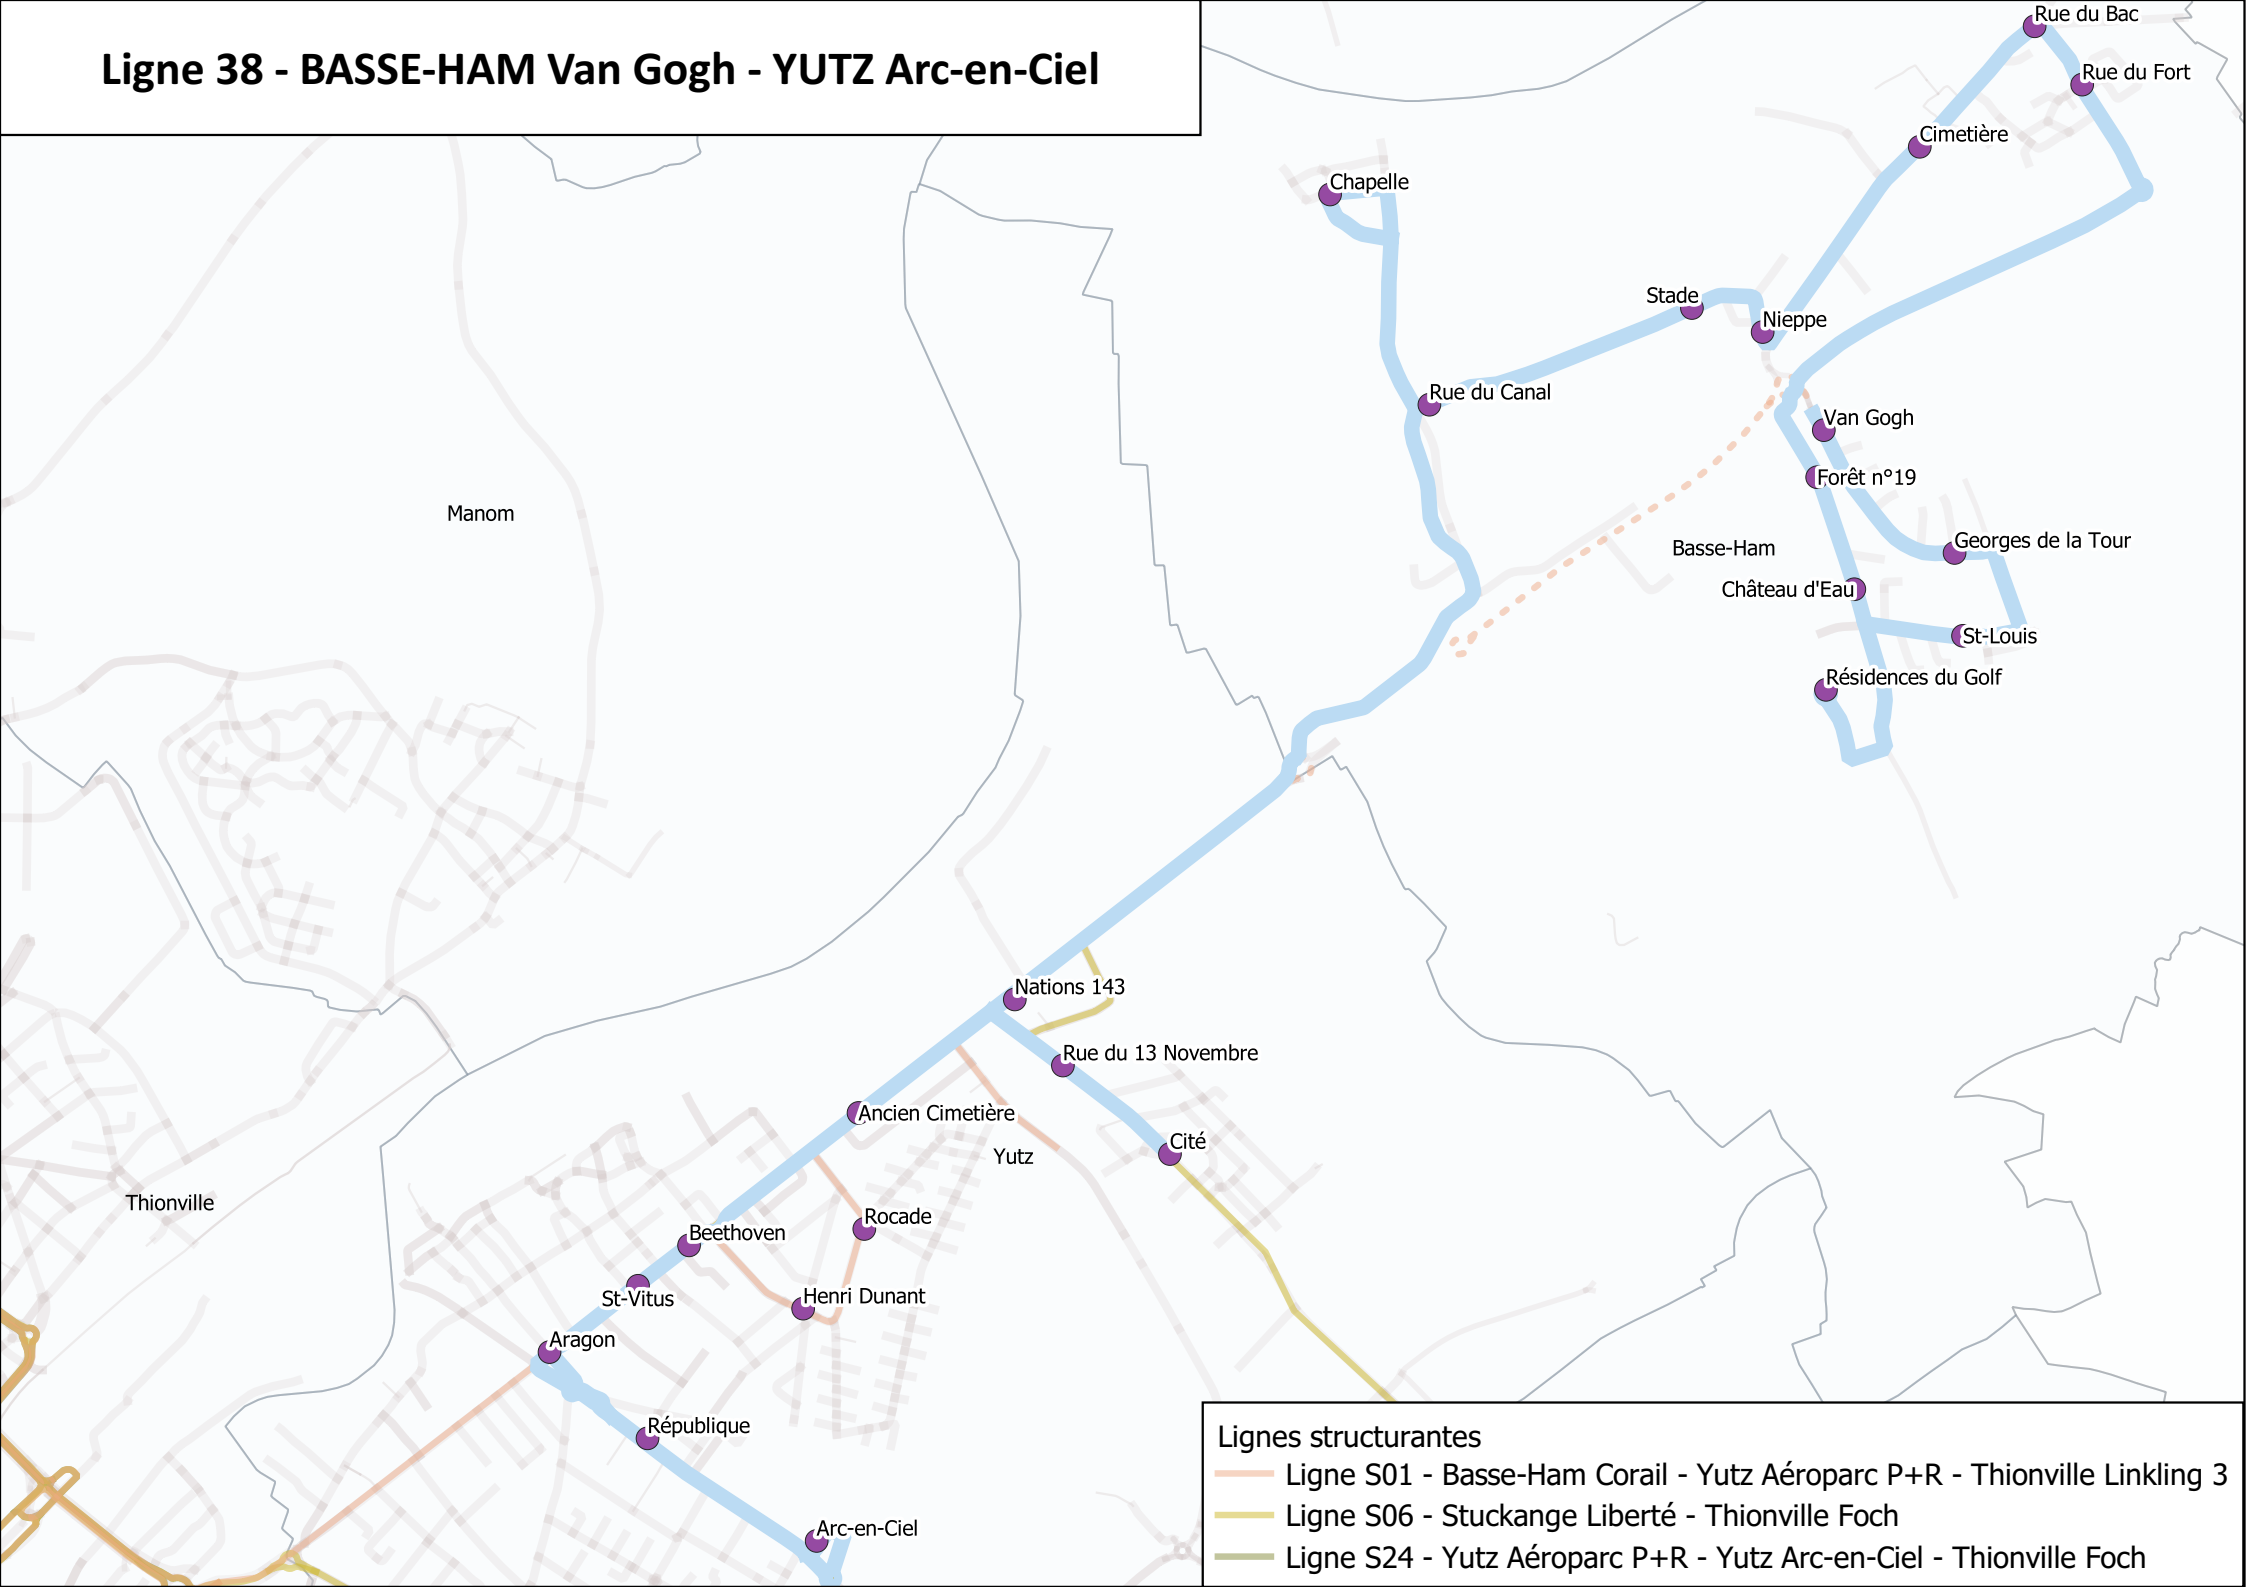

Ligne 38 - BASSE-HAM Van Gogh - YUTZ Arc-en-Ciel

Lignes structurantes

- Ligne S01 - Basse-Ham Corail - Yutz Aéroport P+R - Thionville Linkling 3
- Ligne S06 - Stuckange Liberté - Thionville Foch
- Ligne S24 - Yutz Aéroport P+R - Yutz Arc-en-Ciel - Thionville Foch