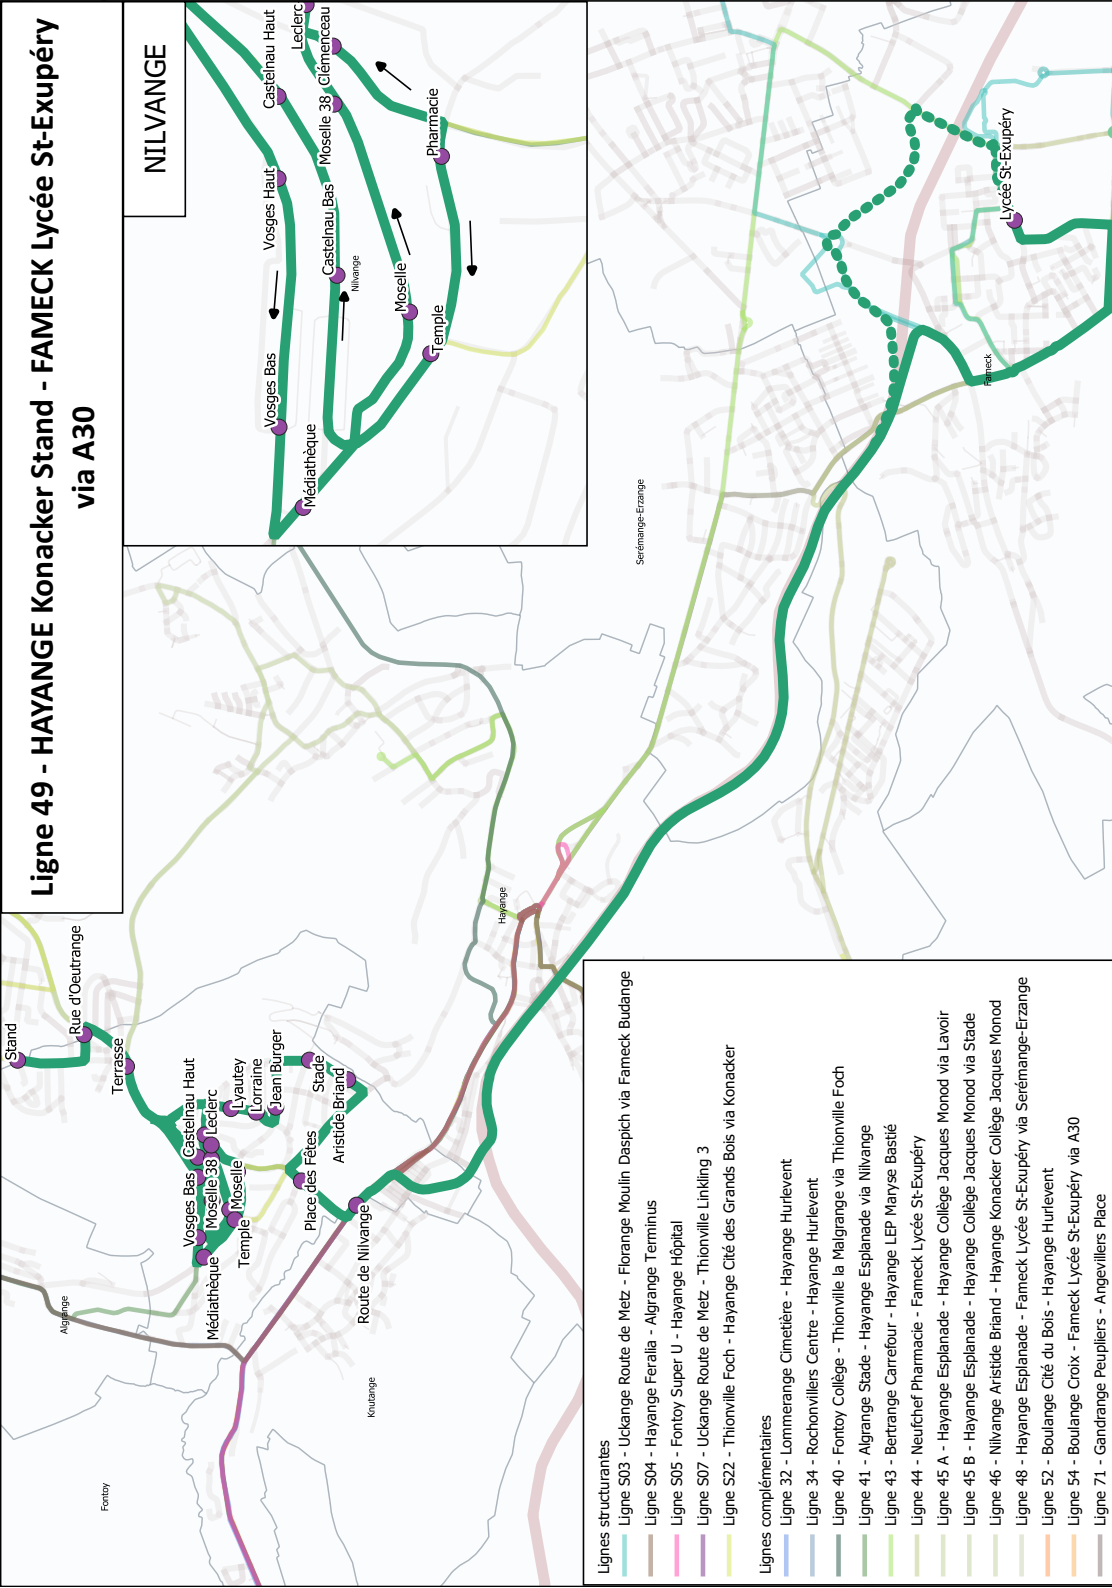

sm>tu
THONVILLE FENSCH

citéline
LE RÉSEAU DU SMITJ THIONVILLE FENSCH

Ligne 49 - HAYANGE Konacker Stand - FAMECK Lycée St-Exupéry via A30

- Lignes structurantes**
- Ligne S03 - Uckange Route de Metz - Florange Moulin Daspich via Fameck Budange
 - Ligne S04 - Hayange Féralia - Algrange Terminus
 - Ligne S05 - Fontoy Super U - Hayange Hôpital
 - Ligne S07 - Uckange Route de Metz - Thionville Linkling 3
 - Ligne S22 - Thionville Foch - Hayange Cité des Grands Bois via Konacker
- Lignes complémentaires**
- Ligne 32 - Lommerange Cimetière - Hayange Hurlevent
 - Ligne 34 - Rochonvillers Centre - Hayange Hurlevent
 - Ligne 40 - Fontoy Collège - Thionville la Maigrange via Thionville Foch
 - Ligne 41 - Algrange Stade - Hayange Esplanade via Nilvange
 - Ligne 43 - Bertrange Carrefour - Hayange LEP Maryse Bastié
 - Ligne 44 - Neufchef Pharmacie - Fameck Lycée St-Exupéry
 - Ligne 45 A - Hayange Esplanade - Hayange Collège Jacques Monod via Lavoir
 - Ligne 45 B - Hayange Esplanade - Hayange Collège Jacques Monod via Stade
 - Ligne 46 - Nilvange Aristide Briand - Hayange Konacker Collège Jacques Monod
 - Ligne 48 - Hayange Esplanade - Fameck Lycée St-Exupéry via Serémange-Erzange
 - Ligne 52 - Boulange Cité du Bois - Hayange Hurlevent
 - Ligne 54 - Boulange Croix - Fameck Lycée St-Exupéry via A30
 - Ligne 71 - Gandrange Peupliers - Angevillers Place

- LÉGENDES**
- LMJV : CIRCULE LE LUNDI, MARDI, JEUDI, VENDREDI
 - ME : CIRCULE LE MERCREDI
 - S : VOYAGE SCOLAIRE
 - LS : CIRCULE DU LUNDI AU SAMEDI
 - LV : CIRCULE DU LUNDI AU VENDREDI