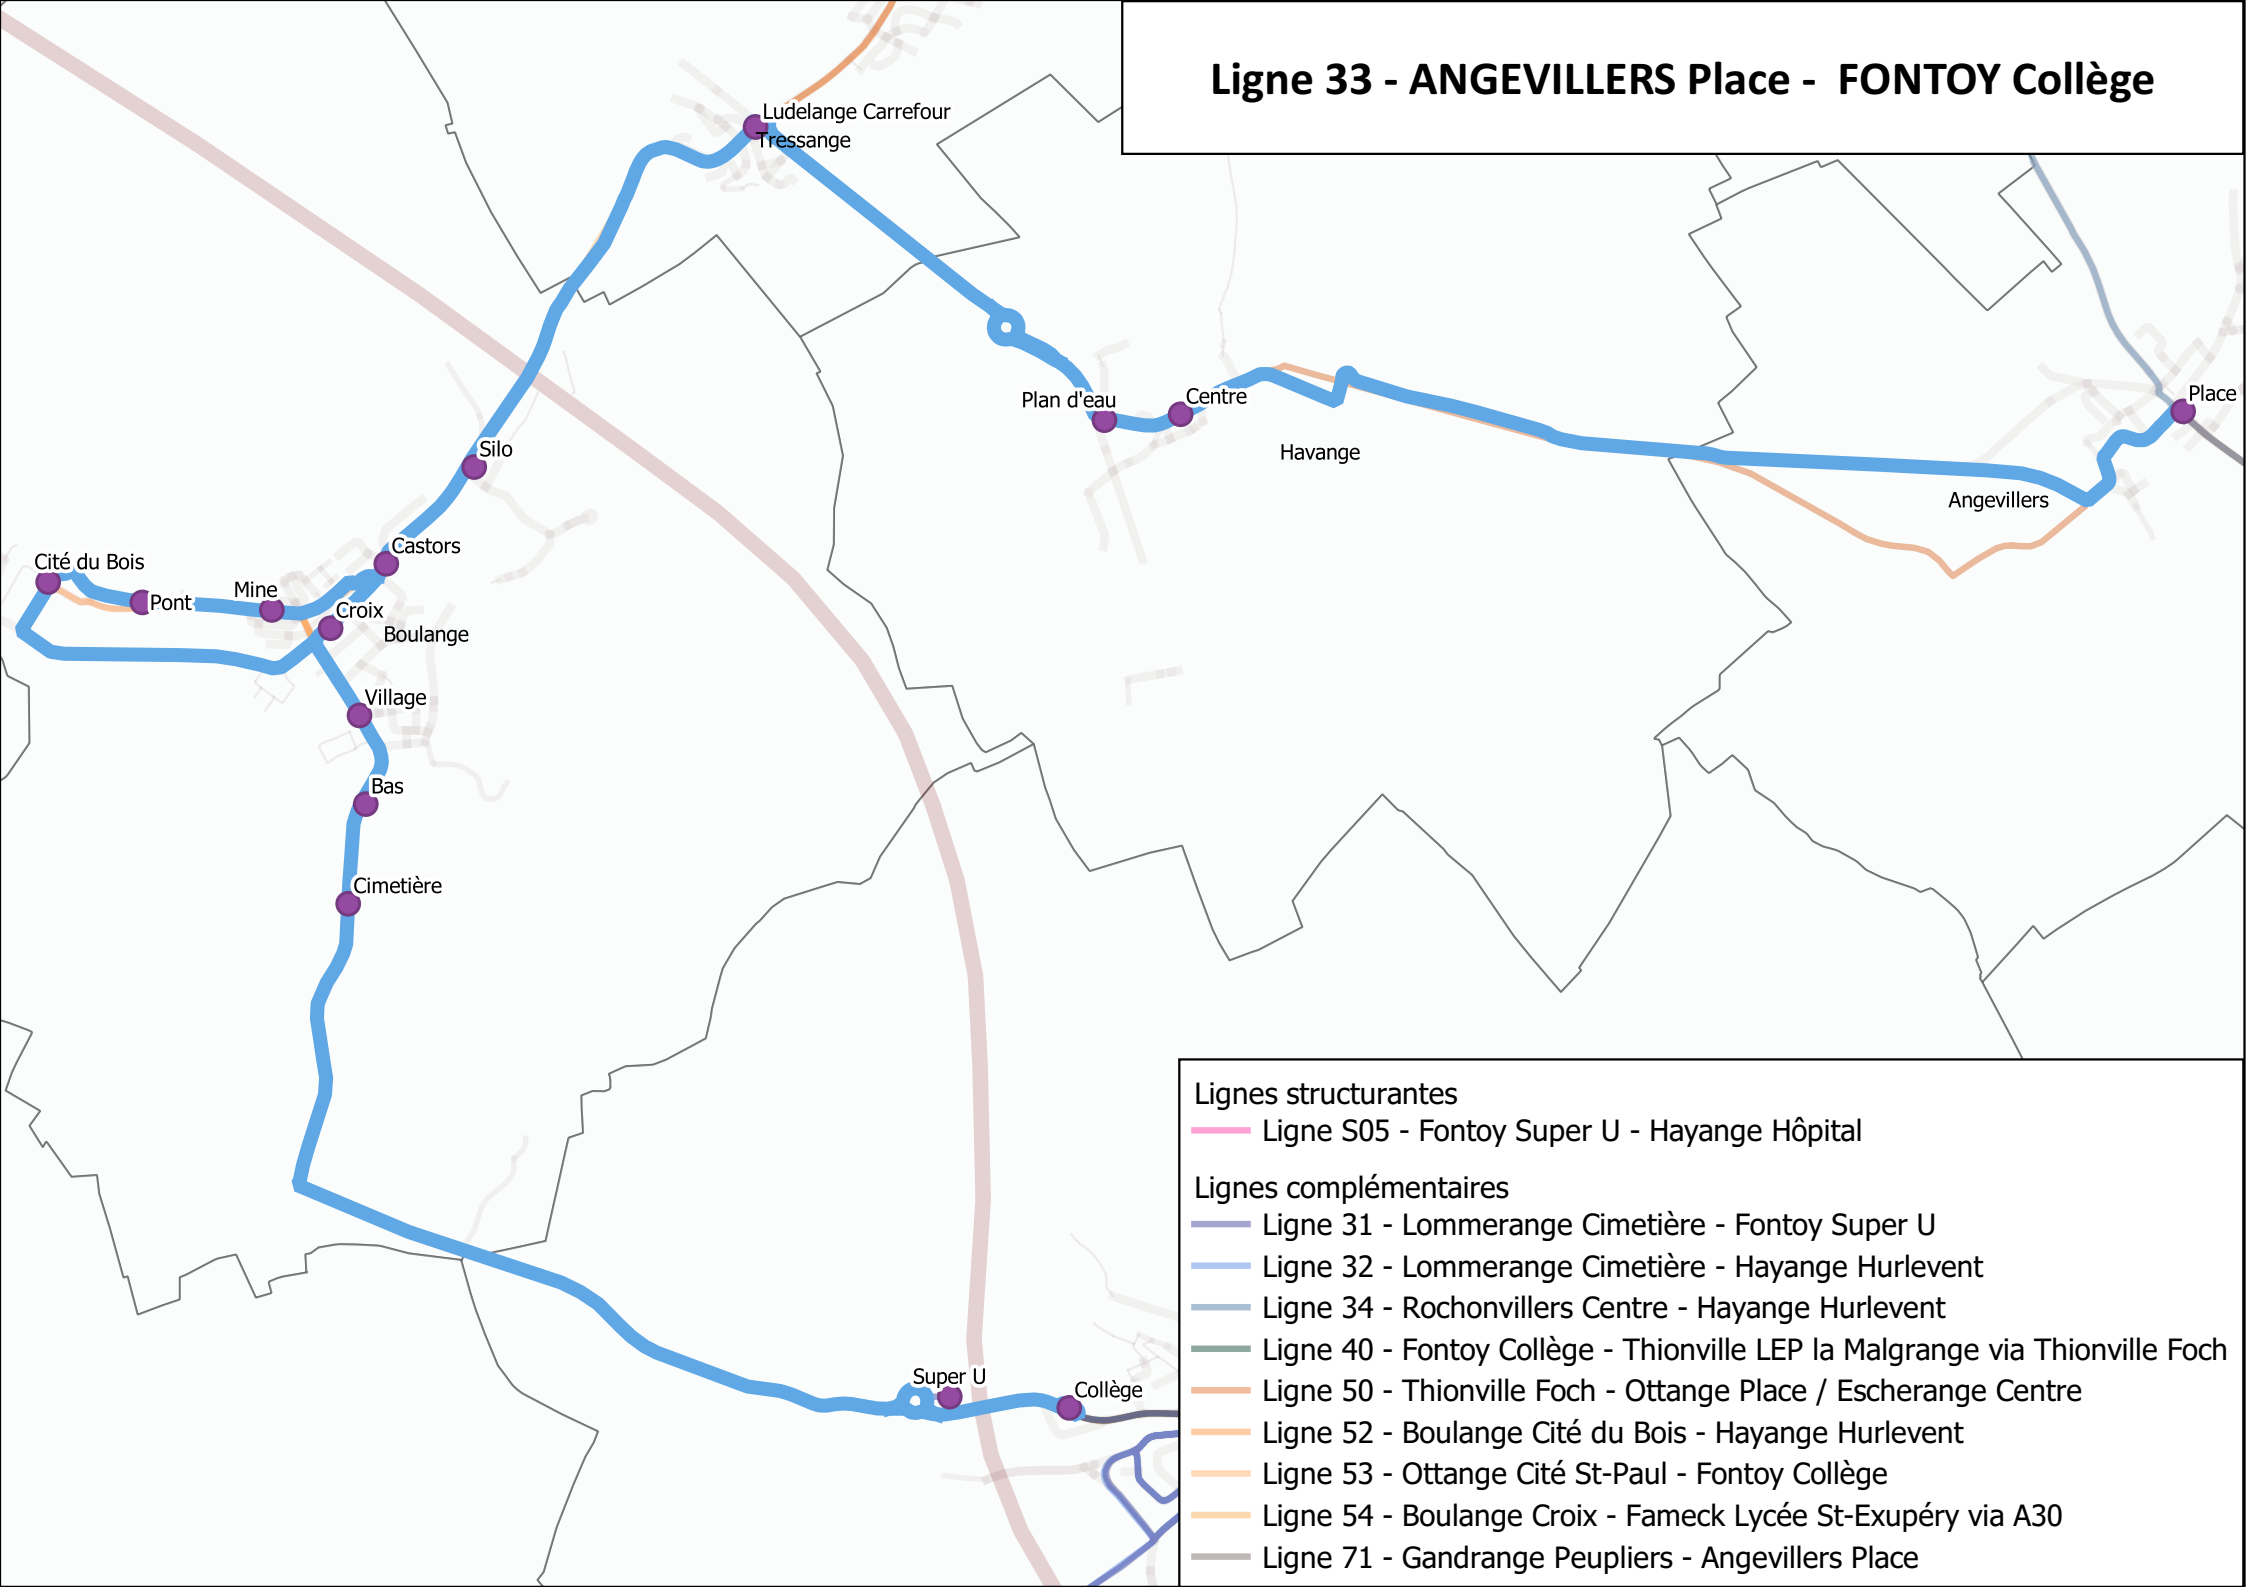

# Ligne 33 - ANGEVILLERS Place - FONTOY Collège

## Lignes structurantes

— Ligne S05 - Fontoy Super U - Hayange Hôpital

## Lignes complémentaires

— Ligne 31 - Lommerange Cimetière - Fontoy Super U

— Ligne 32 - Lommerange Cimetière - Hayange Hurlevent

— Ligne 34 - Rochonvillers Centre - Hayange Hurlevent

— Ligne 40 - Fontoy Collège - Thionville LEP la Malgrange via Thionville Foch

— Ligne 50 - Thionville Foch - Ottange Place / Escherange Centre

— Ligne 52 - Boulange Cité du Bois - Hayange Hurlevent

— Ligne 53 - Ottange Cité St-Paul - Fontoy Collège

— Ligne 54 - Boulange Croix - Fameck Lycée St-Exupéry via A30