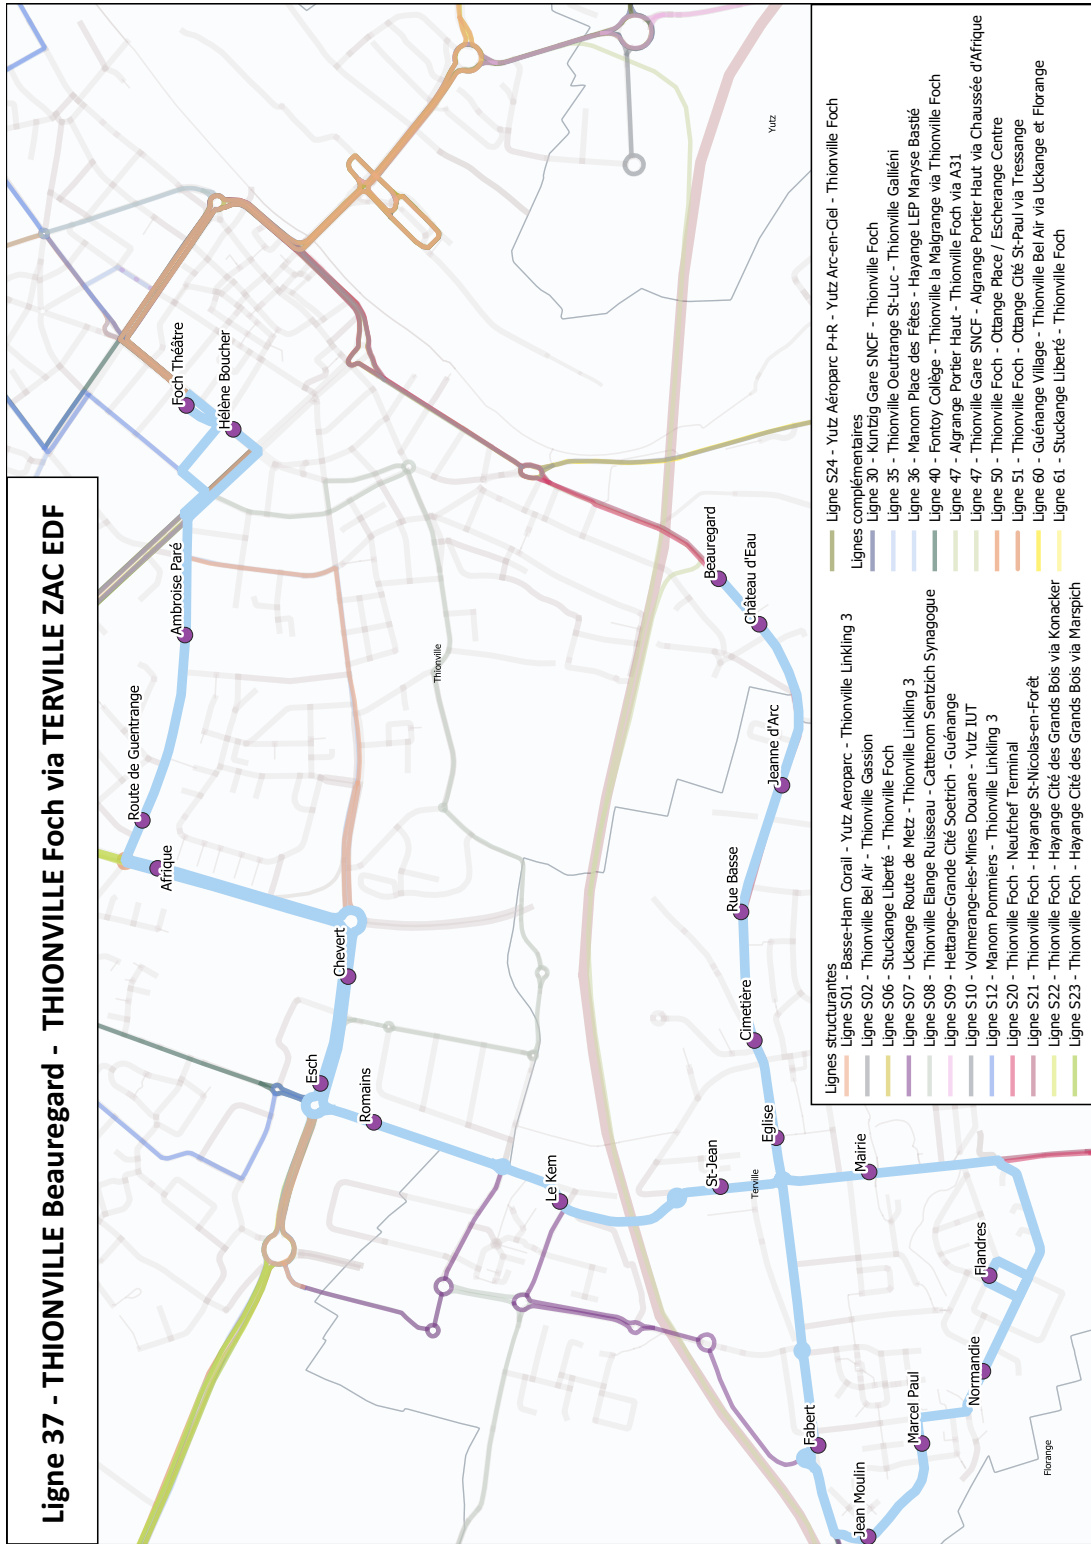

37

THIONVILLE
Beauregard

THIONVILLE
Hélène Boucher

Du lundi au vendredi

THIONVILLE	BEAUREGARD	7:08	8:08	13:19
	CHÂTEAU D'EAU	7:09	8:09	13:19
TERVILLE	JEANNE D'ARC	7:12	8:12	13:21
	RUE BASSE	7:13	8:13	13:22
	CIMETIÈRE	7:15	8:15	13:22
	EGLISE	7:16	8:16	13:23
	MAIRIE	7:18	7:18	8:18	13:24
	FLANDRES	7:20	7:20	8:20	13:26
	NORMANDIE	7:21	7:21	8:21	13:27
	ZAC E.D.F. AV. MARCEL PAUL	7:22	7:22	8:22	13:28
	ZAC E.D.F. AV. JEAN MOULIN	7:24	7:24	8:24	13:30
	FABERT	7:27	7:27	8:27	13:33
THIONVILLE	ST JEAN	7:29	7:29	8:29	13:35
	LE KEM	7:31	7:31	8:31	13:37
	ROMAINS	7:33	7:33	8:33	13:39
	CHEVERT	7:34	7:34	8:34	13:40
	AFRIQUE	7:38	7:38	8:38	13:44
	RTE DE GUENTRANGE	7:39	7:39	8:39	13:45
THIONVILLE	AMBROISE PARÉ	7:41	7:41	8:41	13:47
	HÉLÈNE BOUCHER	7:45	7:45	8:45	13:51
		S	S	ME	LMJV

smtu
THIONVILLE FENSCH

citeline
LE RÉSEAU DU SMITU THIONVILLE FENSCH

Ligne 37 - THIONVILLE Beauregard - THIONVILLE Foch via TERVILLE ZAC EDF

37

THIONVILLE
Foch Théâtre

THIONVILLE
Beauregard

Du lundi au vendredi

THIONVILLE	FOCH THÉÂTRE	12:06	12:06	16:06	17:06
	AMBROISE PARÉ	12:08	12:08	16:08	17:08
	RTE DE GUENTRANGE	12:09	12:09	16:09	17:09
	AFRIQUE	12:09	12:09	16:09	17:09
TERVILLE	ESCH	12:11	12:11	16:11	17:11
	LE KEM	12:13	12:13	16:13	17:13
	ST JEAN	12:14	12:14	16:14	17:14
	FABERT	12:15	12:15	16:15	17:15
	ZAC E.D.F.AV. JEAN MOULIN	12:16	12:16	16:16	17:16
	ZAC E.D.F.AV. MARCEL PAUL	12:17	12:17	16:17	17:17
	NORMANDIE	12:18	12:18	16:18	17:18
	FLANDRES	12:19	12:19	16:19	17:19
	RUE DE CHAMPAGNE	12:19	12:19	16:19	17:19
	MAIRIE	12:20	12:20	16:20	17:20
	CIMETIÈRE	12:21	12:21	16:21	17:21
	RUE BASSE	12:22	12:22	16:22	17:22
	JEANNE D'ARC	12:24	12:24	16:24	17:24
	THIONVILLE	CHÂTEAU D'EAU	12:25	12:25	16:25
	BEAUREGARD	12:26	12:26	16:26	17:26
		ME		LMJV	LMJV

LÉGENDES

- LMJV : CIRCULE LE LUNDI, MARDI, JEUDI, VENDREDI
- ME : CIRCULE LE MERCREDI
- SAM : CIRCULE LE SAMEDI
- LS : CIRCULE DU LUNDI AU SAMEDI
- LV : CIRCULE DU LUNDI AU VENDREDI
- S : VOYAGE SCOLAIRE