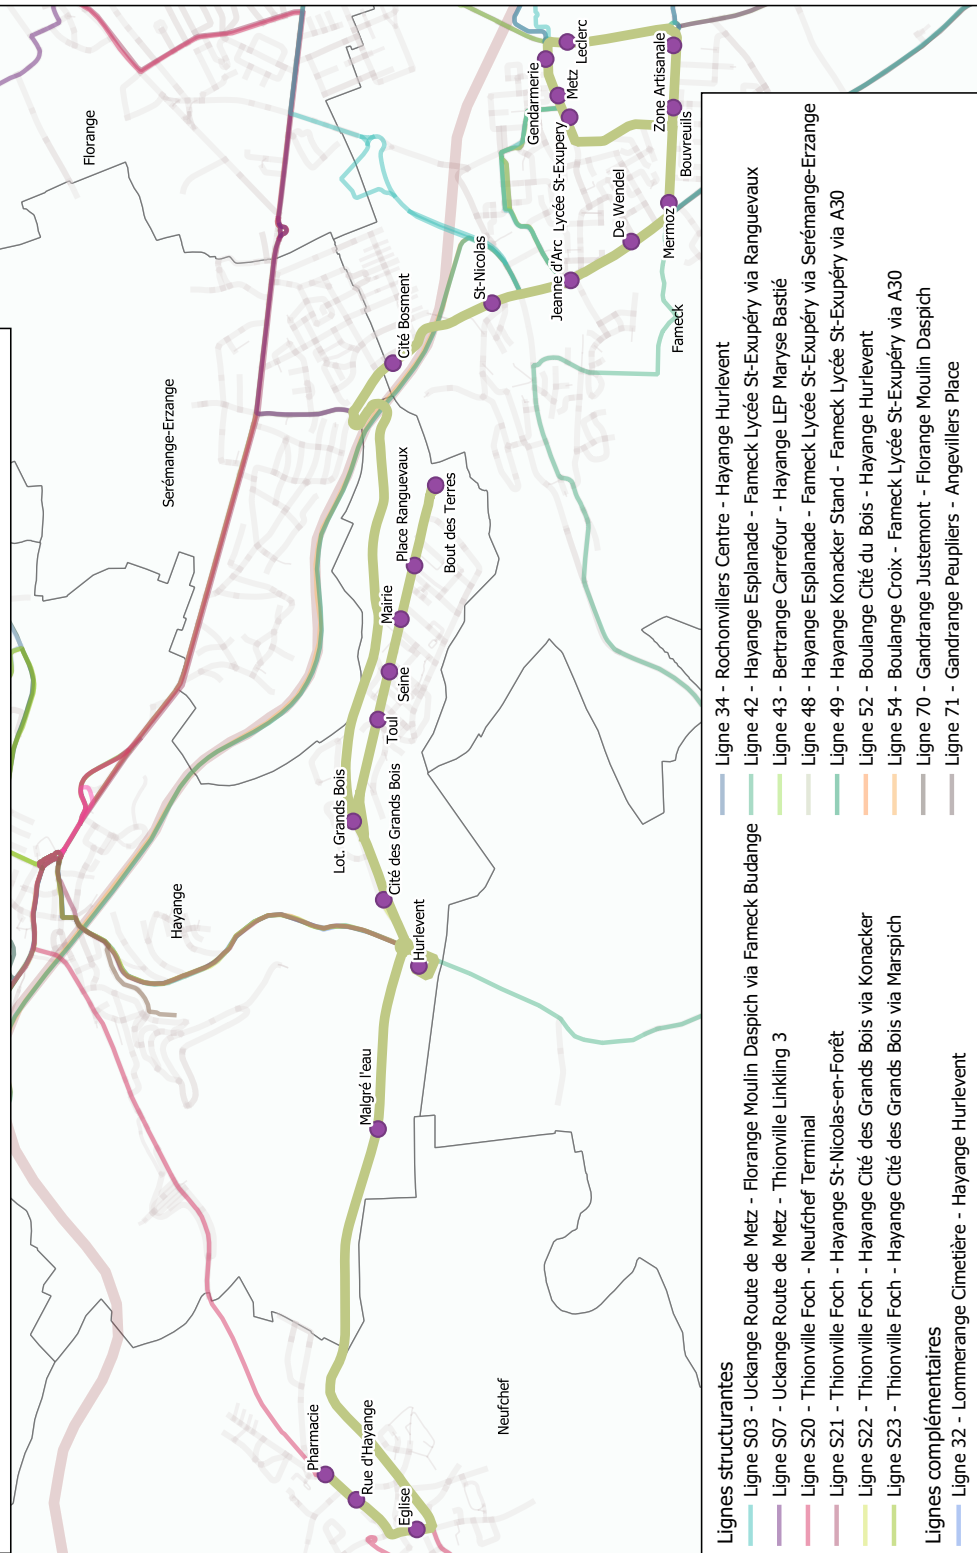

Lignes structurantes

- Ligne S03 - Uckange Route de Metz - Florange Moulin Daspich via Fameck Budange
- Ligne S07 - Uckange Route de Metz - Thionville Linkling 3
- Ligne S20 - Thionville Foch - Neufchef Terminal
- Ligne S21 - Thionville Foch - Hayange St-Nicolas-en-Forêt
- Ligne S22 - Thionville Foch - Hayange Cité des Grands Bois via Konacker
- Ligne S23 - Thionville Foch - Hayange Cité des Grands Bois via Marspich
- Lignes complémentaires
- Ligne 32 - Lommerange Cimetière - Hayange Hurlevent
- Ligne 34 - Rochonvillers Centre - Hayange Hurlevent
- Ligne 42 - Hayange Esplanade - Fameck Lycée St-Exupéry via Ranguevaux
- Ligne 43 - Bertrange Carréfour - Hayange LEP Maryse Bastié
- Ligne 48 - Hayange Esplanade - Fameck Lycée St-Exupéry via Serémange-Erzange
- Ligne 49 - Hayange Konacker Stand - Fameck Lycée St-Exupéry via A30
- Ligne 52 - Boulange Cité du Bois - Hayange Hurlevent
- Ligne 54 - Boulange Croix - Fameck Lycée St-Exupéry via A30
- Ligne 70 - Gandrange Justemont - Florange Moulin Daspich
- Ligne 71 - Gandrange Peupliers - Angevillers Place