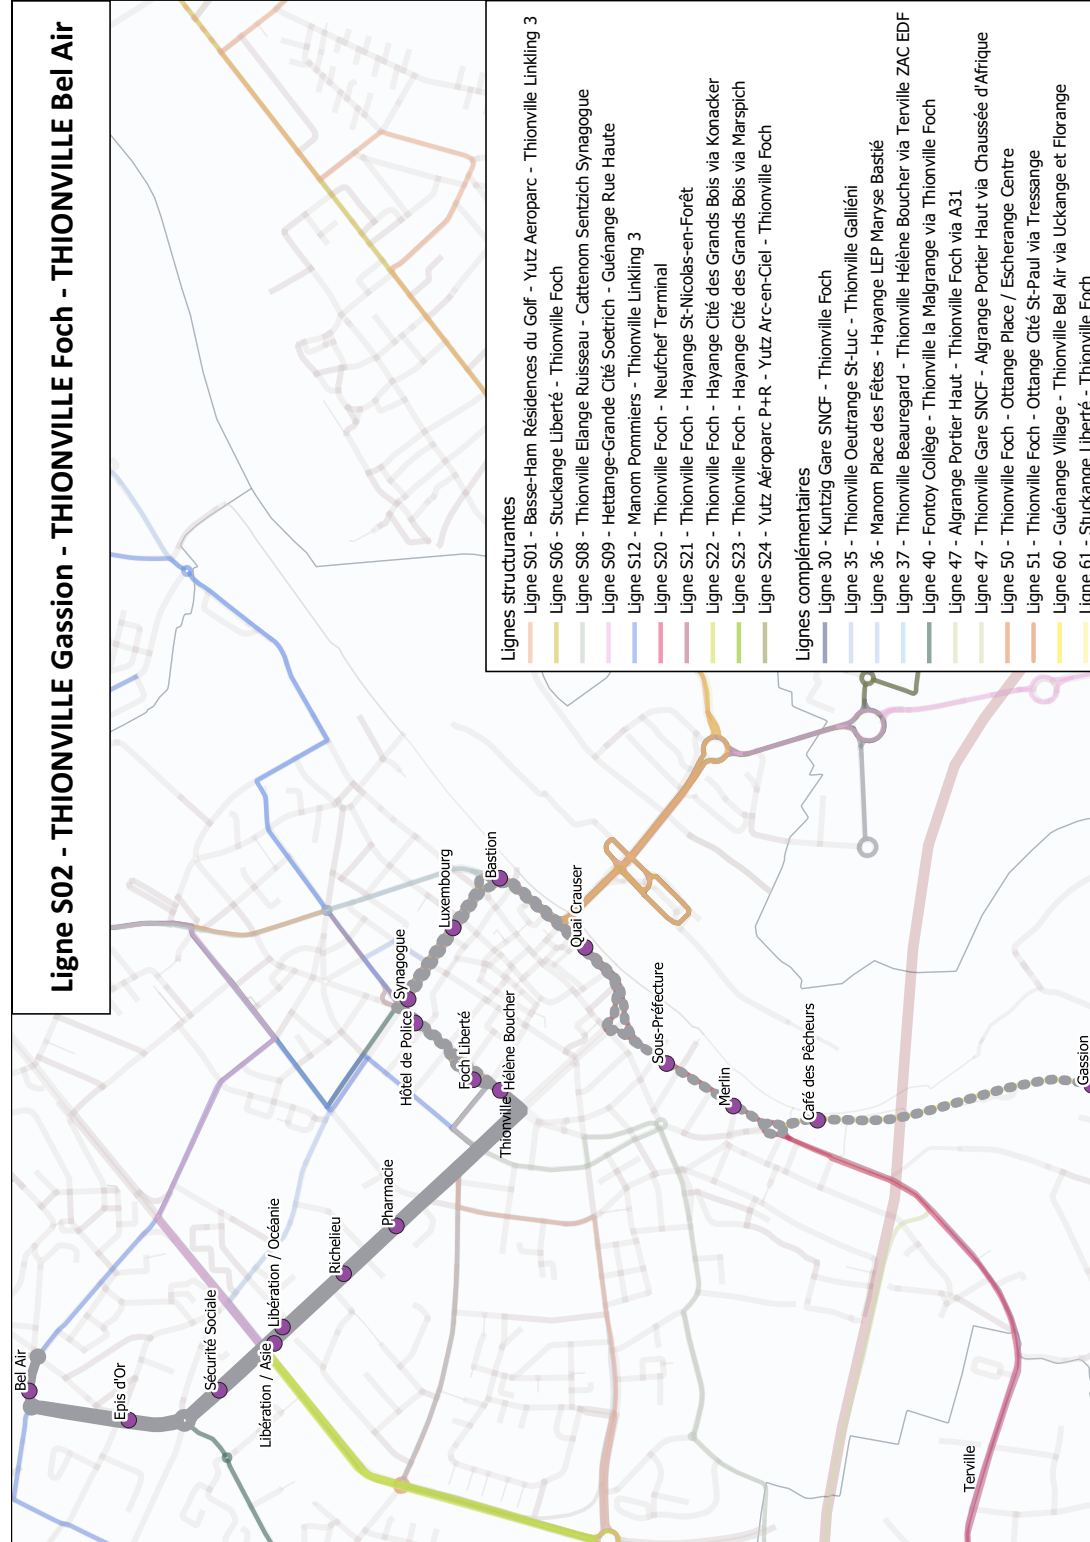

S02

THIONVILLE Bel Air 1

THIONVILLE Gassion

Du lundi au vendredi

THIONVILLE	BEL AIR 1	6:00	6:45	7:00	7:30	7:45	8:15	8:30	9:16	9:55	10:34	11:14	12:00	12:30	13:00	13:30	13:54	14:34	15:14	16:15	16:30	17:00	17:15	17:45	18:00	18:45	19:45	20:15
	EPIS D'OR	6:01	6:46	7:01	7:31	7:46	8:16	8:31	9:17	9:56	10:35	11:15	12:01	12:31	13:01	13:31	13:55	14:35	15:15	16:16	16:31	17:01	17:16	17:46	18:01	18:46	19:46	20:16
	SÉCURITÉ SOCIALE	6:02	6:47	7:02	7:32	7:47	8:17	8:32	9:18	9:57	10:36	11:16	12:02	12:32	13:02	13:32	13:56	14:36	15:16	16:17	16:32	17:02	17:17	17:47	18:02	18:47	19:47	20:17
	LIBÉRATION/ASIE	6:03	6:48	7:03	7:33	7:48	8:18	8:33	9:19	9:58	10:37	11:17	12:03	12:33	13:03	13:33	13:57	14:37	15:17	16:18	16:33	17:03	17:18	17:48	18:03	18:48	19:48	20:18
	RICHELIEU	6:04	6:49	7:04	7:34	7:49	8:19	8:34	9:20	9:59	10:38	11:18	12:04	12:34	13:04	13:34	13:58	14:38	15:18	16:19	16:34	17:04	17:19	17:49	18:04	18:49	19:49	20:19
	PHARMACIE	6:05	6:50	7:05	7:35	7:50	8:20	8:35	9:21	10:00	10:39	11:19	12:05	12:35	13:05	13:35	13:59	14:39	15:19	16:20	16:35	17:05	17:20	17:50	18:05	18:50	19:50	20:20
	HÉLÈNE BOUCHER	6:07	6:52	7:07	7:37	7:52	8:22	8:37	9:24	10:03	10:42	11:22	12:07	12:37	13:07	13:37	14:02	14:42	15:22	16:22	16:37	17:07	17:22	17:52	18:07	18:52	19:52	20:22
	SYNAGOGUE	6:08	6:53	7:08	7:38	7:53	8:23	8:38	12:08	12:38	13:08	13:38	16:23	16:38	17:08	17:23	17:53	18:08	18:53	19:53	20:23
	LUXEMBOURG	6:09	6:54	7:09	7:39	7:54	8:24	8:39	12:09	12:39	13:09	13:39	16:24	16:39	17:09	17:24	17:54	18:09	18:54	19:54	20:24
	S/PRÉFECTURE	6:12	6:57	7:12	7:42	7:57	8:27	8:42	12:12	12:42	13:12	13:42	16:27	16:42	17:12	17:27	17:57	18:12	18:57	19:57	20:27
	MERLIN	6:13	6:58	7:13	7:43	7:58	8:28	8:43	12:13	12:43	13:13	13:43	16:28	16:43	17:13	17:28	17:58	18:13	18:58	19:58	20:28
	CAFÉ DES PÊCHEURS	6:14	6:59	7:14	7:44	7:59	8:29	8:44	12:14	12:44	13:14	13:44	16:29	16:44	17:14	17:29	17:59	18:14	18:59	19:59	20:29
	GASSION	6:15	7:00	7:15	7:45	8:00	8:30	8:45	12:15	12:45	13:15	13:45	16:30	16:45	17:15	17:30	18:00	18:15	19:00	20:00	20:30