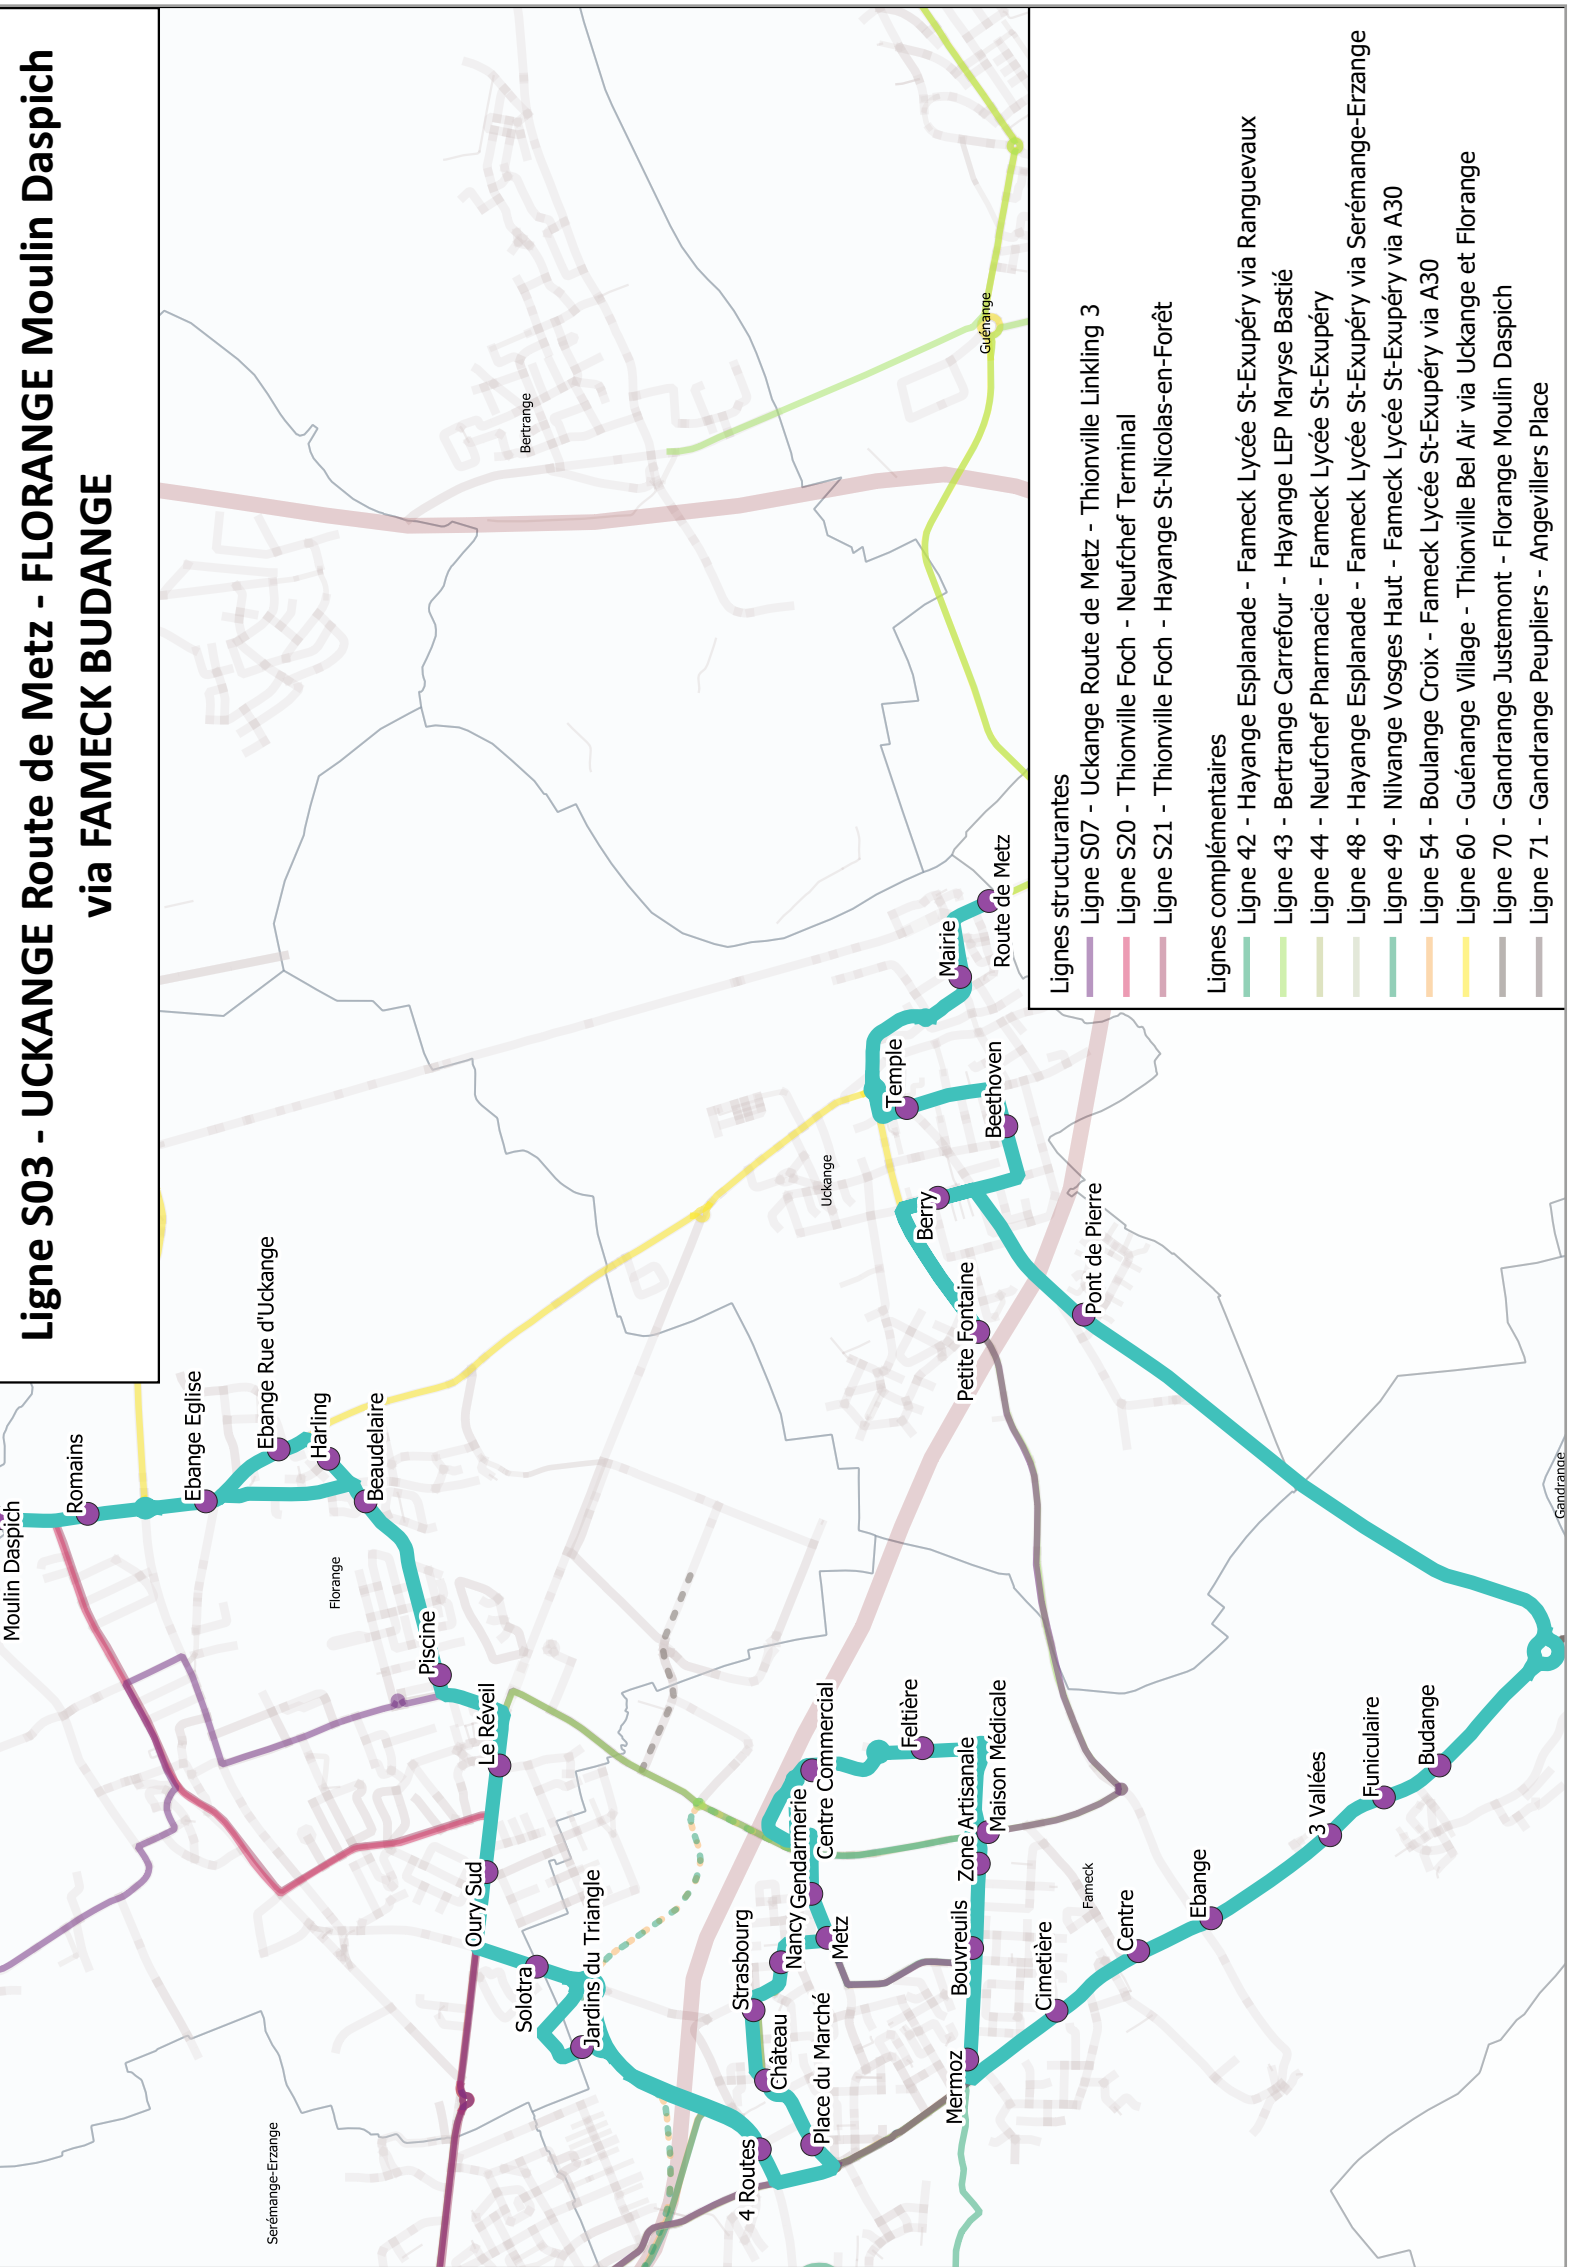

S03

FLORANGE Moulin Daspich

UCKANGE Route de Metz

Du lundi au vendredi